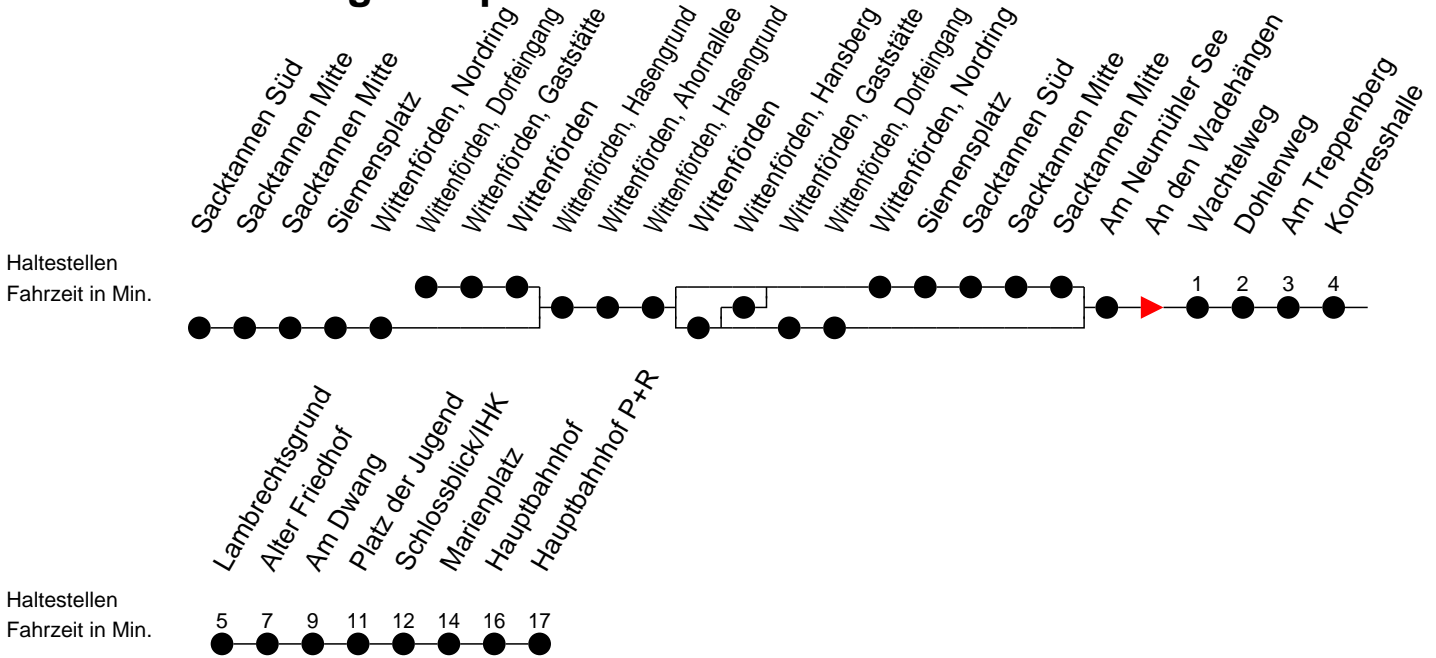

Richtung: Hauptbahnhof P+R

Montag bis Freitag

Std.	Minuten
5	53
6	31 58 ^F
7	00 ^S 04 ^S 28 58
8	28 58
9	58
10	58
11	58
13	43
14	28 58
15	28 58
16	28 58
17	28
18	42
19	44
20	51
22	22 ^K

Samstag

Std.	Minuten
5	
6	26
7	
8	
9	
10	06
11	
13	
14	16
15	
16	
17	
18	16
19	
20	
22	22 ^K

Sonn- und Feiertag

Std.	Minuten
5	
6	26
7	
8	
9	
10	10
11	
13	
14	16
15	
16	
17	
18	16
19	
20	
22	22 ^K

- K** - fährt ab Platz der Jugend weiter als Linie 1 nach Kliniken
- F** - verkehrt nur während der Ferien
- S** - verkehrt nur während der Schulzeit