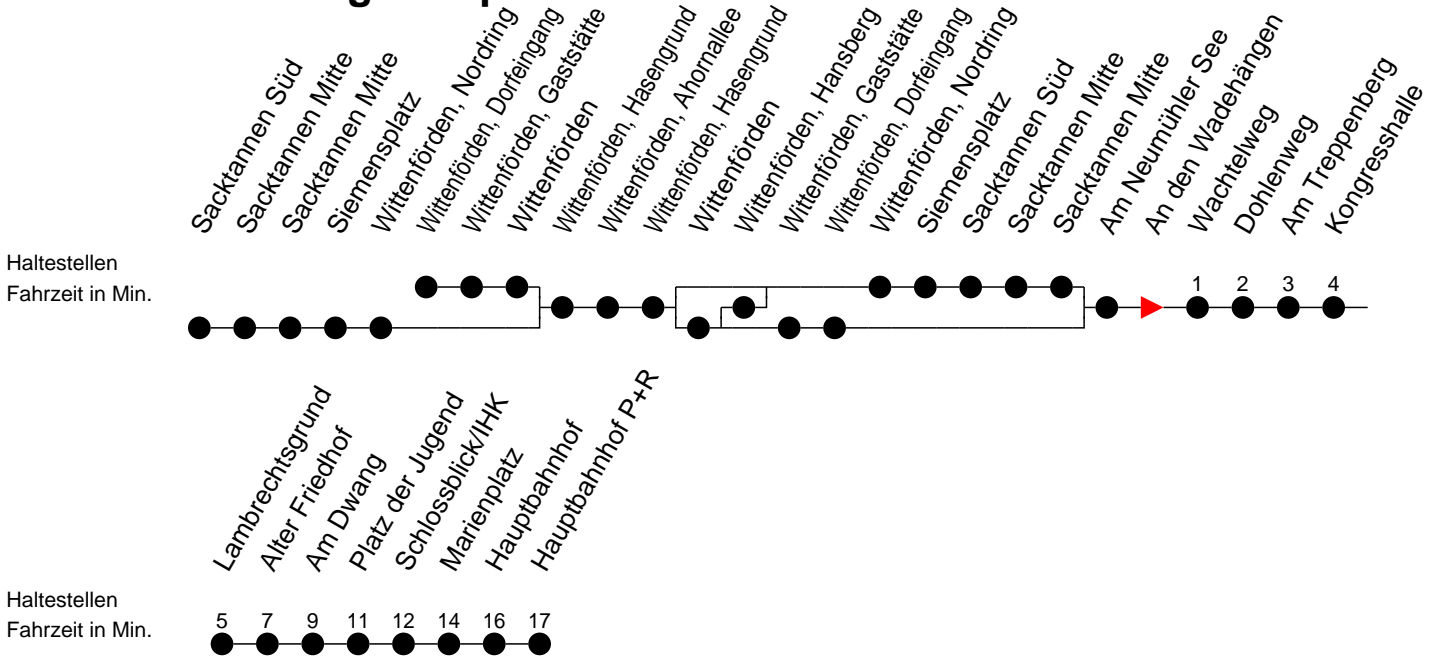

## Richtung: Hauptbahnhof P+R

### Sonn- und Feiertag

Std.	Minuten
5	
6	26
7	
8	
9	
10	10
11	
13	
14	16
15	
16	
17	
18	16
19	
20	
22	22 <sup>K</sup>

- K** - fährt ab Platz der Jugend weiter als Linie 1 nach Kliniken
- F** - verkehrt nur während der Ferien
- S** - verkehrt nur während der Schulzeit