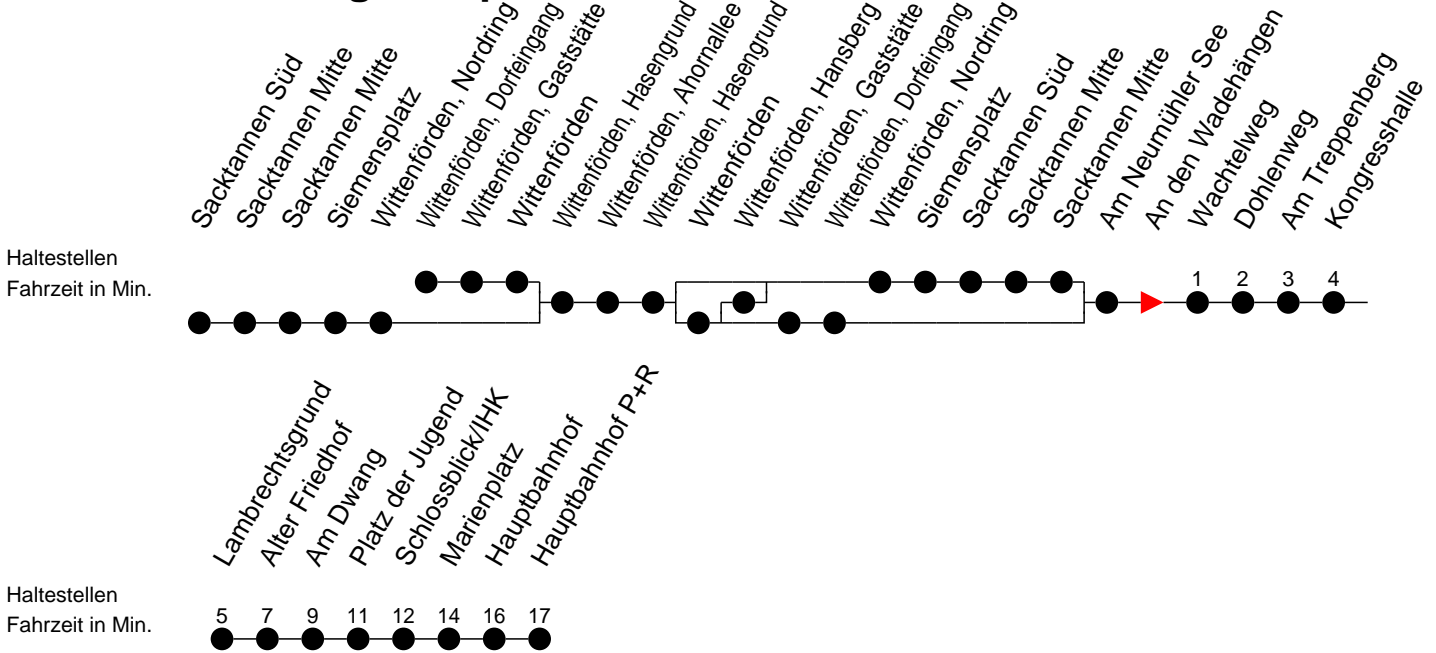

Richtung: Hauptbahnhof P+R

Montag bis Freitag

Std.	Minuten
5	53
6	24 58 ^F
7	00 ^S 04 ^S 28 58
8	28 58
9	58
10	58
11	58
13	43
14	28 58
15	28 58
16	28 58
17	28
18	42
19	44
20	51
22	22 ^K

Samstag

Std.	Minuten
5	
6	26
7	
8	
9	
10	06
11	
13	
14	16
15	
16	
17	
18	16
19	
20	
22	22 ^K

Sonn- und Feiertag

Std.	Minuten
5	
6	26
7	
8	
9	
10	10
11	
13	
14	16
15	
16	
17	
18	16
19	
20	
22	22 ^K

- K** - fährt ab Platz der Jugend weiter als Linie 1 nach Kliniken
- F** - verkehrt nur während der Ferien
- S** - verkehrt nur während der Schulzeit