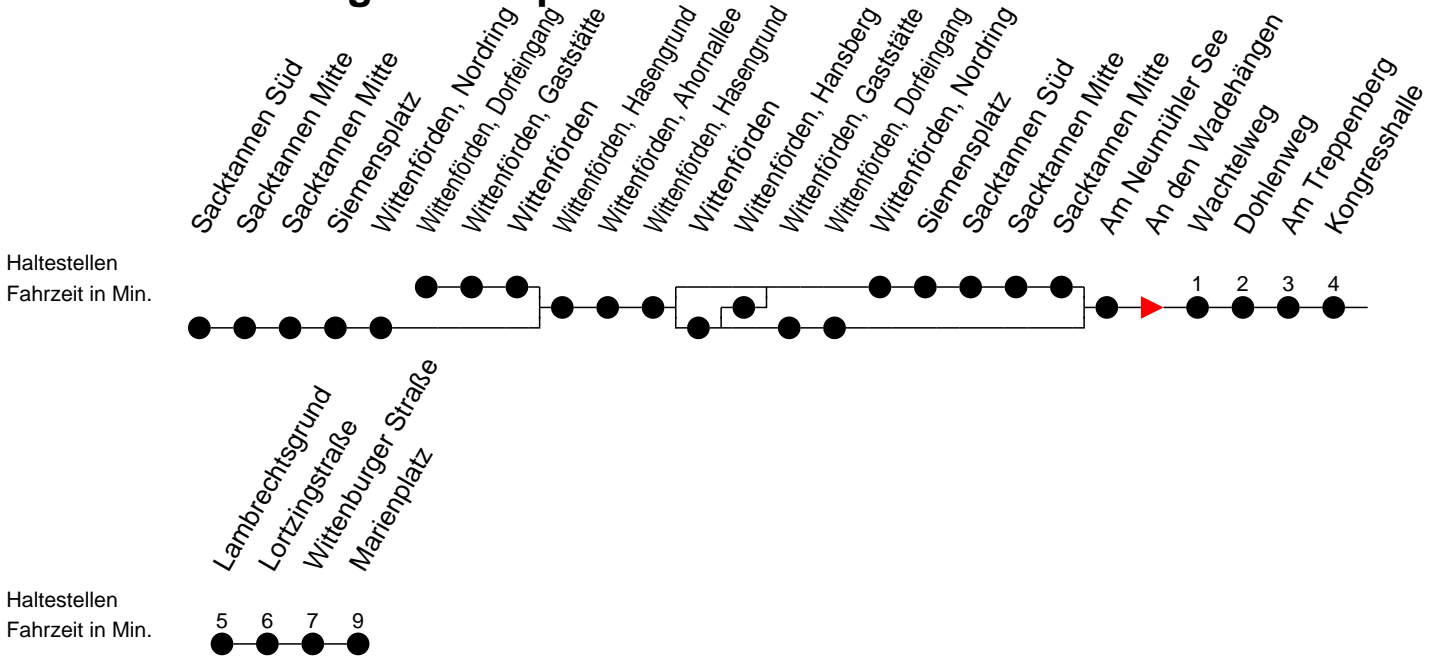

Richtung: Marienplatz

Montag bis Freitag

Std.	Minuten
5	41
6	01 29 56 ^S
7	00 ^F 09 ^S 30 54 [®]
8	30 [®]
9	00
10	00
11	00
12	00
13	45
14	30
15	00 30
16	00 30
17	00 [®] 30 [®]
18	43
19	39 [®]
20	51
22	23 [®]

- ®** - fährt ab Marienplatz weiter als Linie 19 zum Betriebshof NVS
- F** - verkehrt nur während der Ferien
- S** - verkehrt nur während der Schulzeit