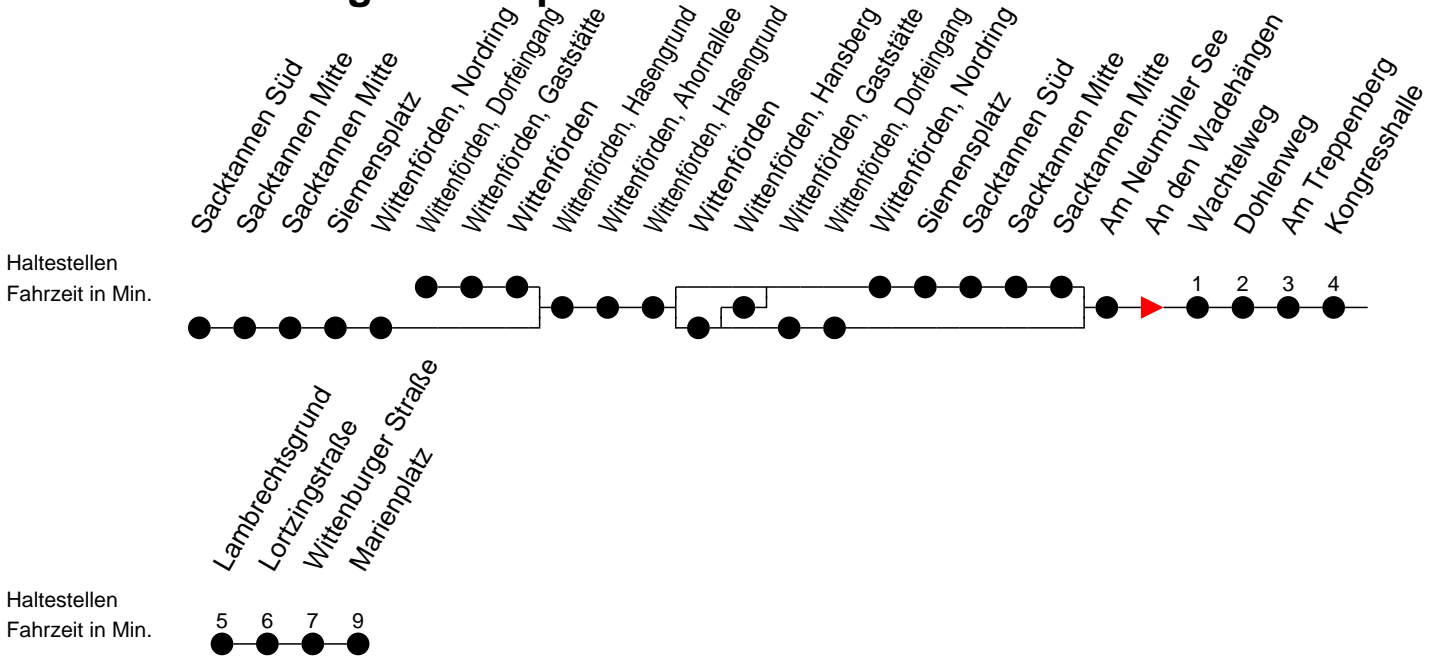

## Richtung: Marienplatz

### Sonn- und Feiertag

Std.	Minuten
5	
6	26
7	
8	
9	
10	16
11	
12	
13	
14	16 <sup>®</sup>
15	
16	
17	
18	16
19	
20	
22	23

- ®** - fährt ab Marienplatz weiter als Linie 19 zum Betriebshof NVS
- F** - verkehrt nur während der Ferien
- S** - verkehrt nur während der Schulzeit