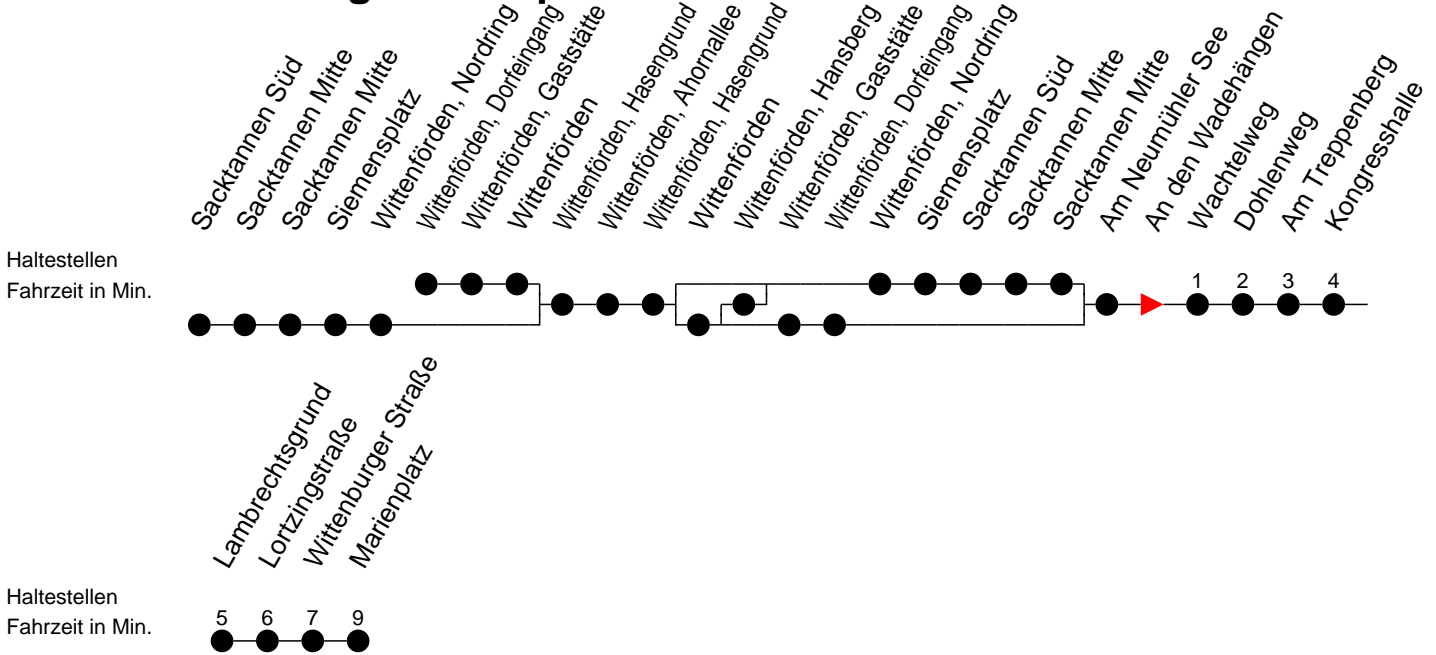

Richtung: Marienplatz

Montag bis Freitag

Std.	Minuten
5	40
6	00 30 56 ^S
7	00 ^F 30 55 ^B
8	30 ^B
9	00
10	00
11	00
12	00
13	45
14	30
15	00 30
16	00 30
17	00 ^B 30 ^B
18	33 ^B
19	39
20	51
22	22

Samstag

Std.	Minuten
5	
6	24
7	
8	
9	
10	06
11	
12	
13	
14	16 ^B
15	
16	
17	
18	16
19	
20	
22	22

Sonn- und Feiertag

Std.	Minuten
5	
6	24
7	
8	
9	
10	16
11	
12	
13	
14	16 ^B
15	
16	
17	
18	16
19	
20	
22	22

- B** - fährt ab Marienplatz weiter als Linie 19 zum Betriebshof NVS
- F** - verkehrt nur während der Ferien
- S** - verkehrt nur während der Schulzeit