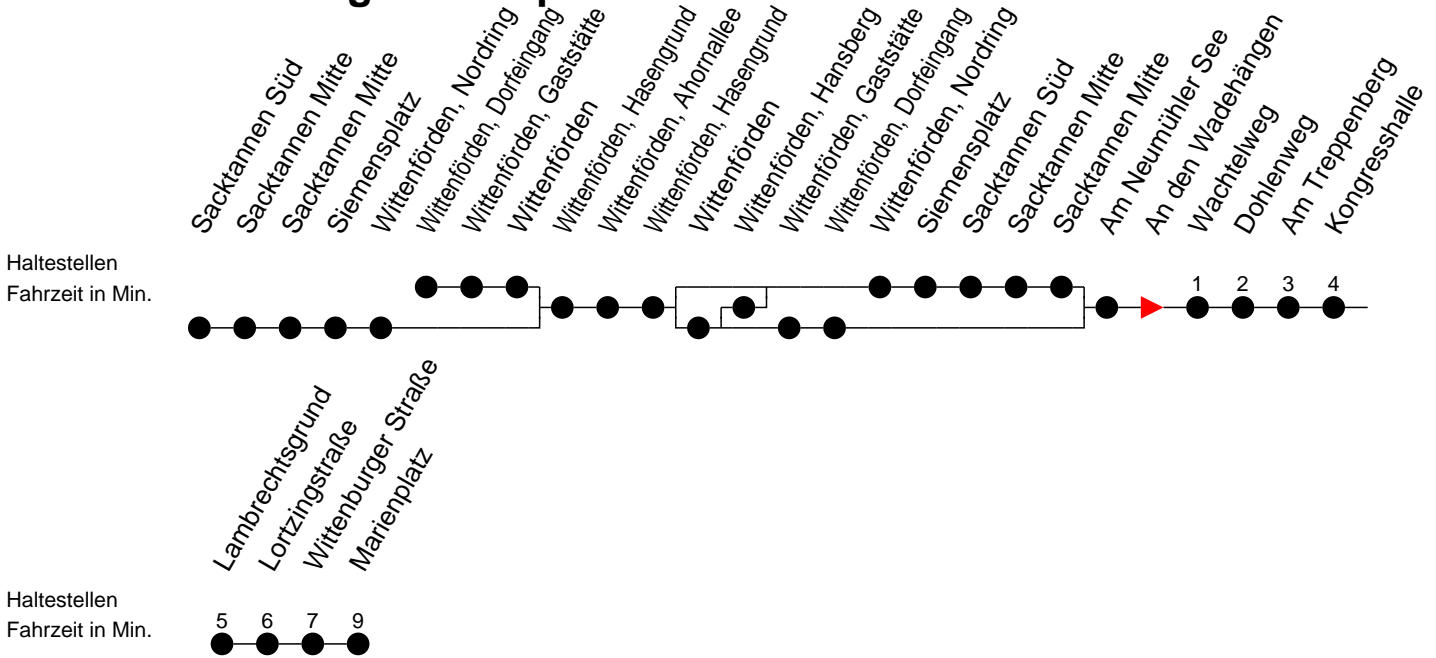

### Richtung: Marienplatz

#### Samstag sowie 24. und 31. Dezember

Std.	Minuten
5	
6	24
7	
8	
9	
10	06
11	
12	
13	
14	16 <sup>B</sup>
15	
16	
17	
18	16
19	
20	
22	18

#### Sonn- und Feiertag

Std.	Minuten
5	
6	24
7	
8	
9	
10	16
11	
12	
13	
14	16 <sup>B</sup>
15	
16	
17	
18	16
19	
20	
22	18

- B** - fährt ab Marienplatz weiter als Linie 19 zum Betriebshof NVS
- F** - verkehrt nur während der Ferien
- S** - verkehrt nur während der Schulzeit