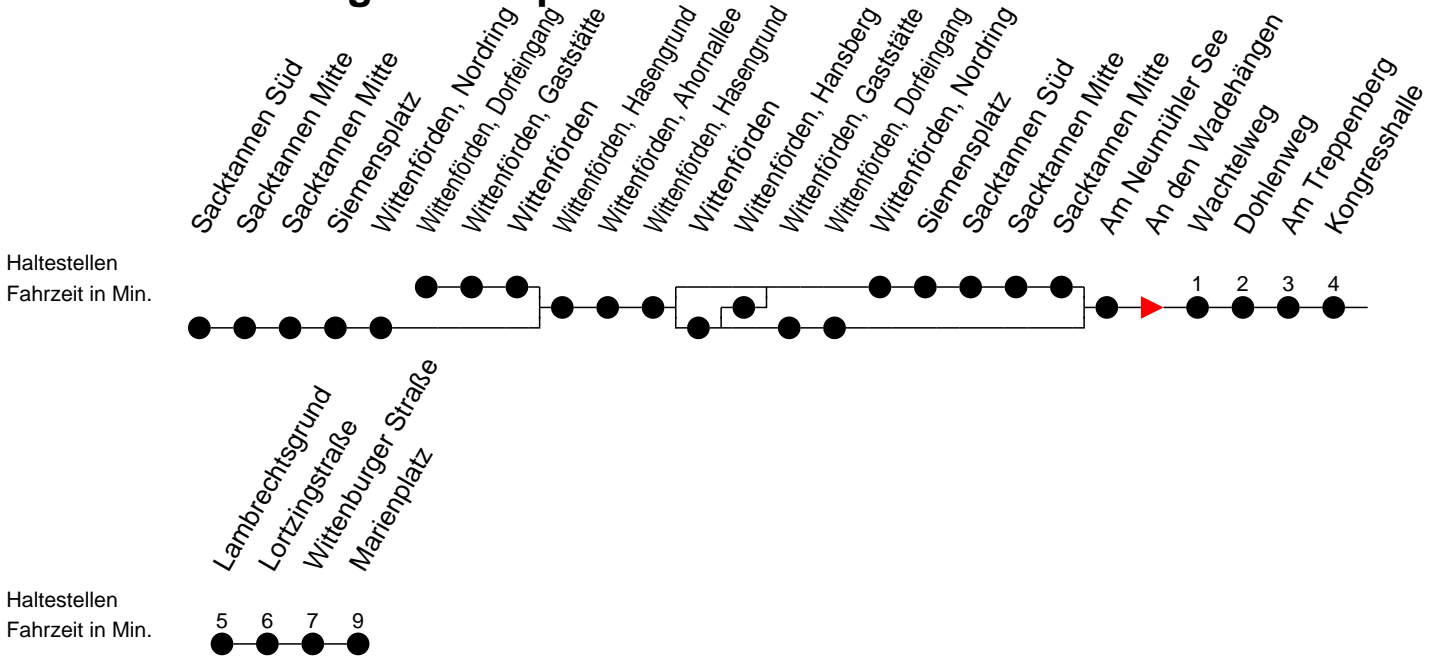

## Richtung: Marienplatz

### Samstag sowie 24. und 31. Dezember 2020

Std.	Minuten
5	
6	24
7	
8	
9	
10	06
11	
12	
13	
14	16 <sup>B</sup>
15	
16	
17	
18	16
19	
20	
22	18 <sup>B</sup>

### Sonn- und Feiertag

Std.	Minuten
5	
6	24
7	
8	
9	
10	16
11	
12	
13	
14	16 <sup>B</sup>
15	
16	
17	
18	16
19	
20	
22	18 <sup>B</sup>

- B** - fährt ab Marienplatz weiter als Linie 19 zum Betriebshof NVS
- F** - verkehrt nur während der Ferien
- S** - verkehrt nur während der Schulzeit