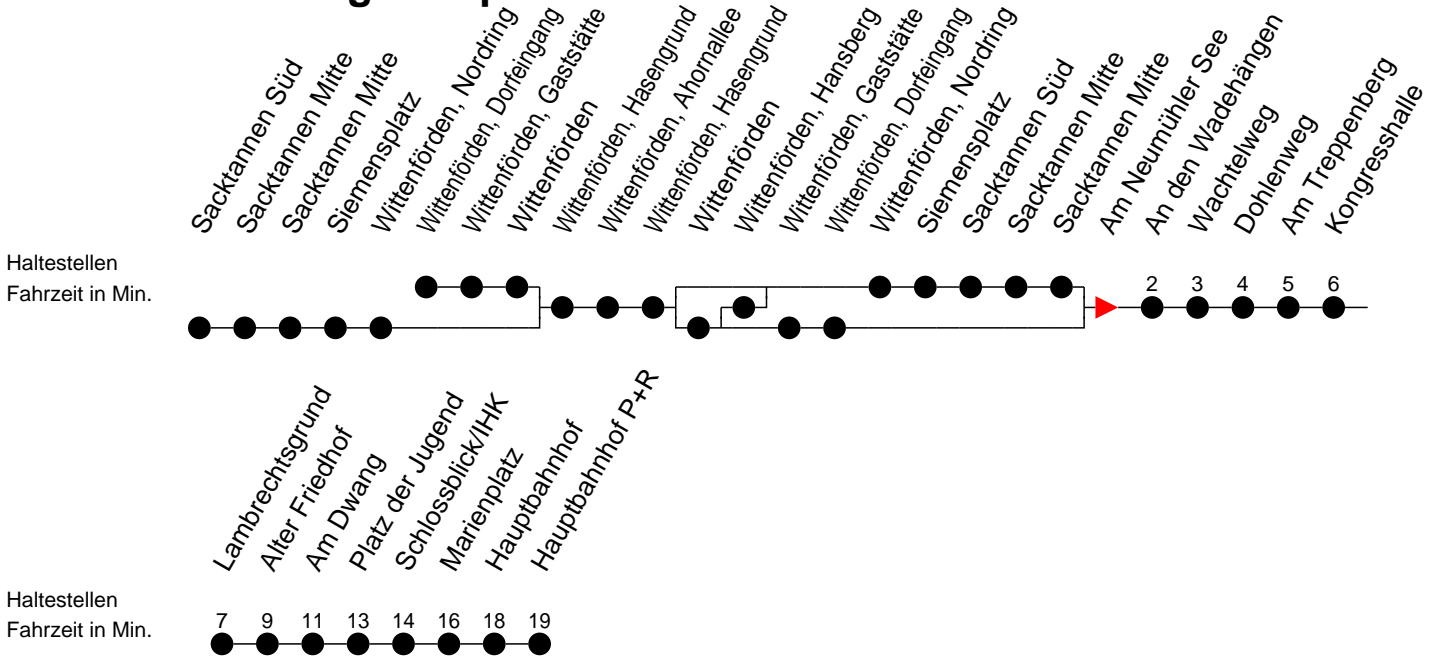

Richtung: Hauptbahnhof P+R

Montag bis Freitag

Std.	Minuten
5	52
6	30 57 ^F 58 ^S
7	27 57
8	27 57
9	57
10	57
11	57
13	42
14	27 57
15	27 57
16	27 57
17	27
18	41
19	43
20	50
22	21 ^K

Samstag

Std.	Minuten
5	
6	25
7	
8	
9	
10	05
11	
13	
14	15
15	
16	
17	
18	15
19	
20	
22	21 ^K

Sonn- und Feiertag

Std.	Minuten
5	
6	25
7	
8	
9	
10	09
11	
13	
14	15
15	
16	
17	
18	15
19	
20	
22	21 ^K

- K** - fährt ab Platz der Jugend weiter als Linie 1 nach Kliniken
- F** - verkehrt nur während der Ferien
- S** - verkehrt nur während der Schulzeit