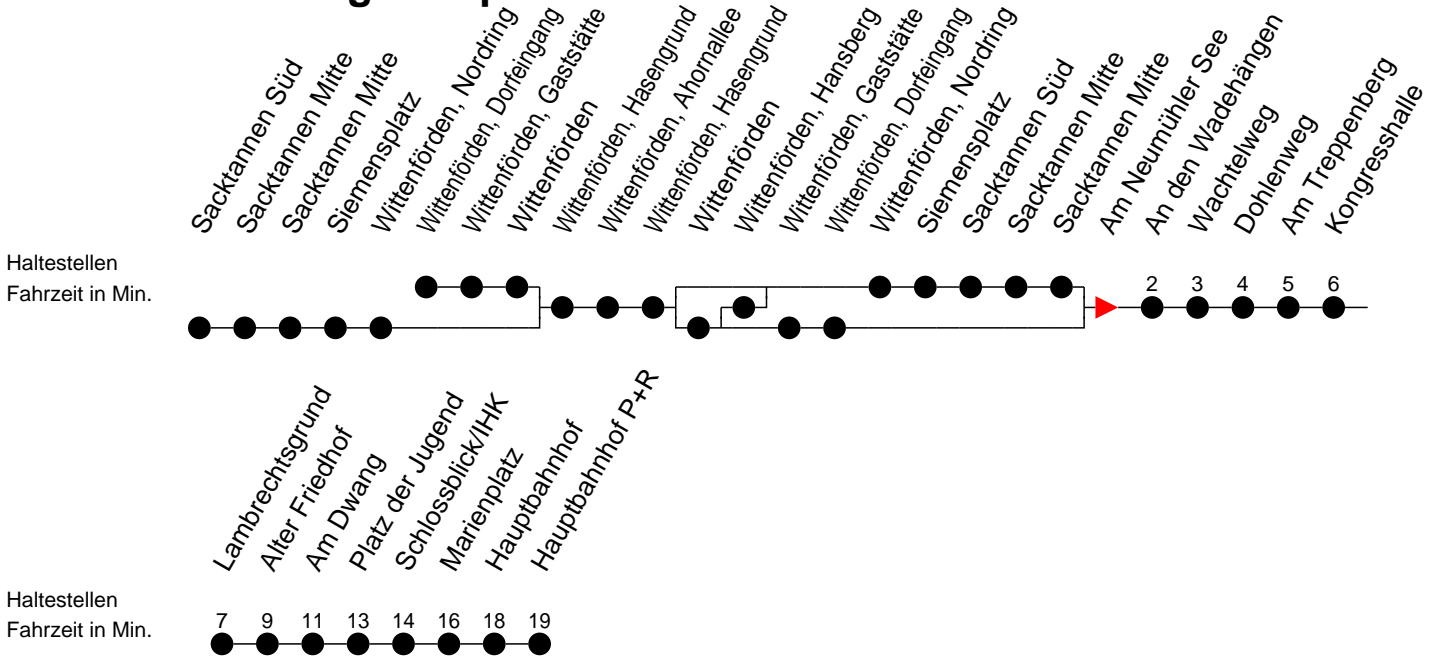

Richtung: Hauptbahnhof P+R

Montag bis Freitag

Std.	Minuten
5	52
6	23 57 ^F 58 ^S
7	27 57
8	27 57
9	57
10	57
11	57
13	42
14	27 57
15	27 57
16	27 57
17	27
18	41
19	43
20	50
22	21 ^K

Samstag

Std.	Minuten
5	
6	25
7	
8	
9	
10	05
11	
13	
14	15
15	
16	
17	
18	15
19	
20	
22	21 ^K

Sonn- und Feiertag

Std.	Minuten
5	
6	25
7	
8	
9	
10	09
11	
13	
14	15
15	
16	
17	
18	15
19	
20	
22	21 ^K

- K** - fährt ab Platz der Jugend weiter als Linie 1 nach Kliniken
- F** - verkehrt nur während der Ferien
- S** - verkehrt nur während der Schulzeit