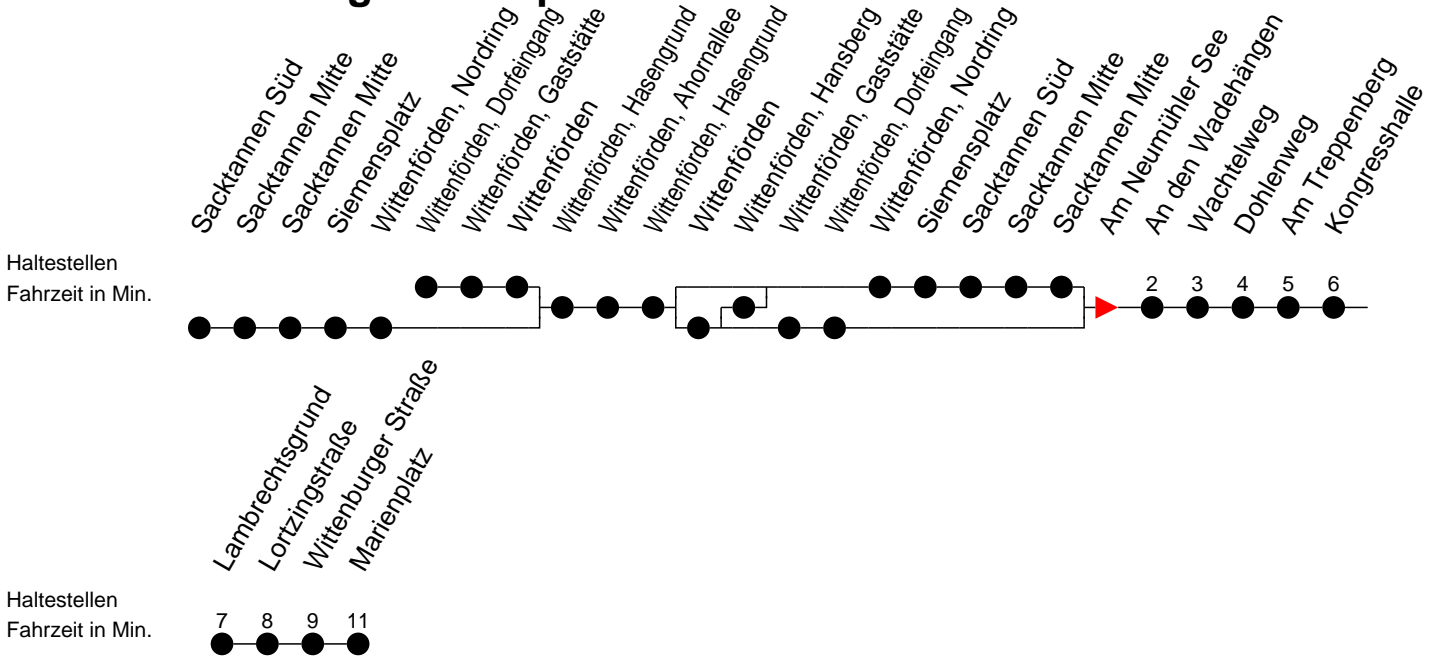

## Richtung: Marienplatz

### Sonn- und Feiertag

Std.	Minuten
5	
6	25
7	
8	
9	
10	15
11	
13	
14	15 <sup>®</sup>
15	
16	
17	
18	15
19	
20	
22	22 <sup>®</sup>

- ®** - fährt ab Marienplatz weiter als Linie 19 zum Betriebshof NVS
- F** - verkehrt nur während der Ferien
- S** - verkehrt nur während der Schulzeit