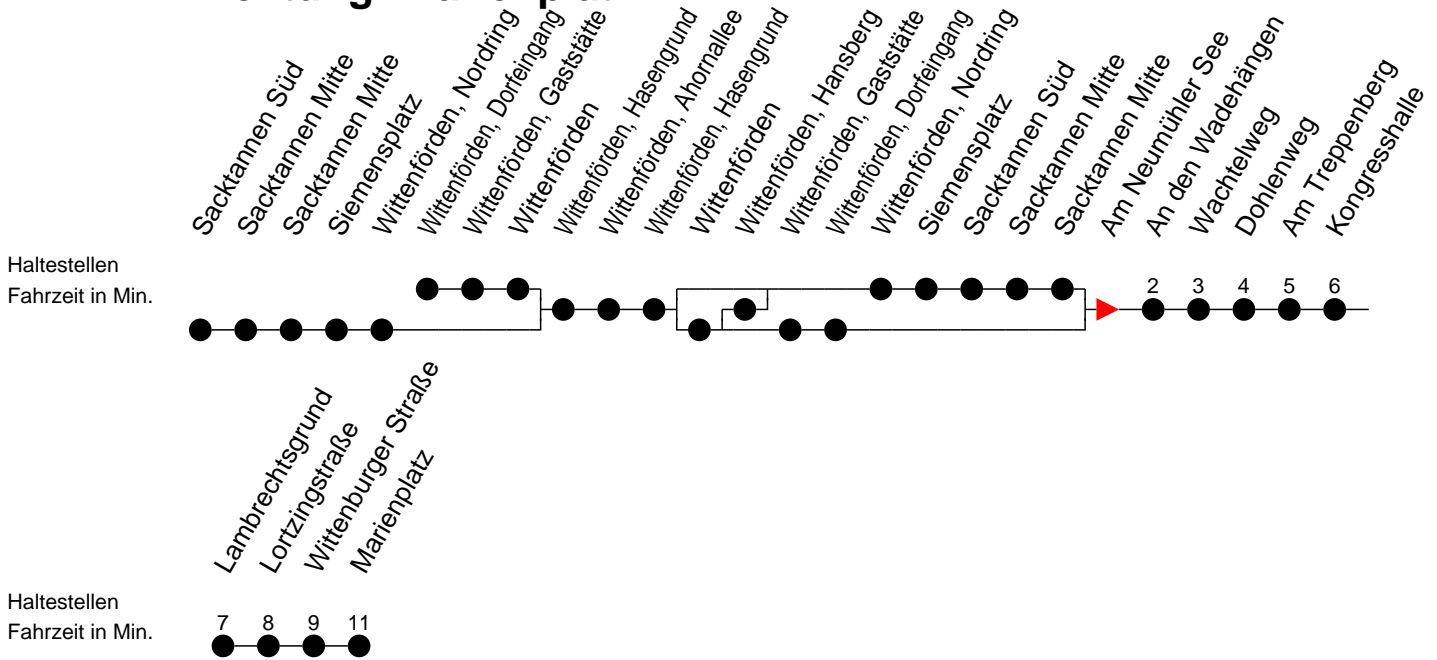

Richtung: Marienplatz

Montag bis Freitag

Std.	Minuten
5	40
6	00 28 54 ^S 59 ^F
7	29 53 [®]
8	29 [®] 59
9	59
10	59
11	59
13	44
14	29 59
15	29 59
16	29 59 [®]
17	29 [®]
18	42
19	38 [®]
20	50
22	22

Samstag

Std.	Minuten
5	
6	25
7	
8	
9	
10	05
11	
13	
14	15 [®]
15	
16	
17	
18	15
19	
20	
22	22

Sonn- und Feiertag

Std.	Minuten
5	
6	25
7	
8	
9	
10	15
11	
13	
14	15 [®]
15	
16	
17	
18	15
19	
20	
22	22

- ®** - fährt ab Marienplatz weiter als Linie 19 zum Betriebshof NVS
- F** - verkehrt nur während der Ferien
- S** - verkehrt nur während der Schulzeit