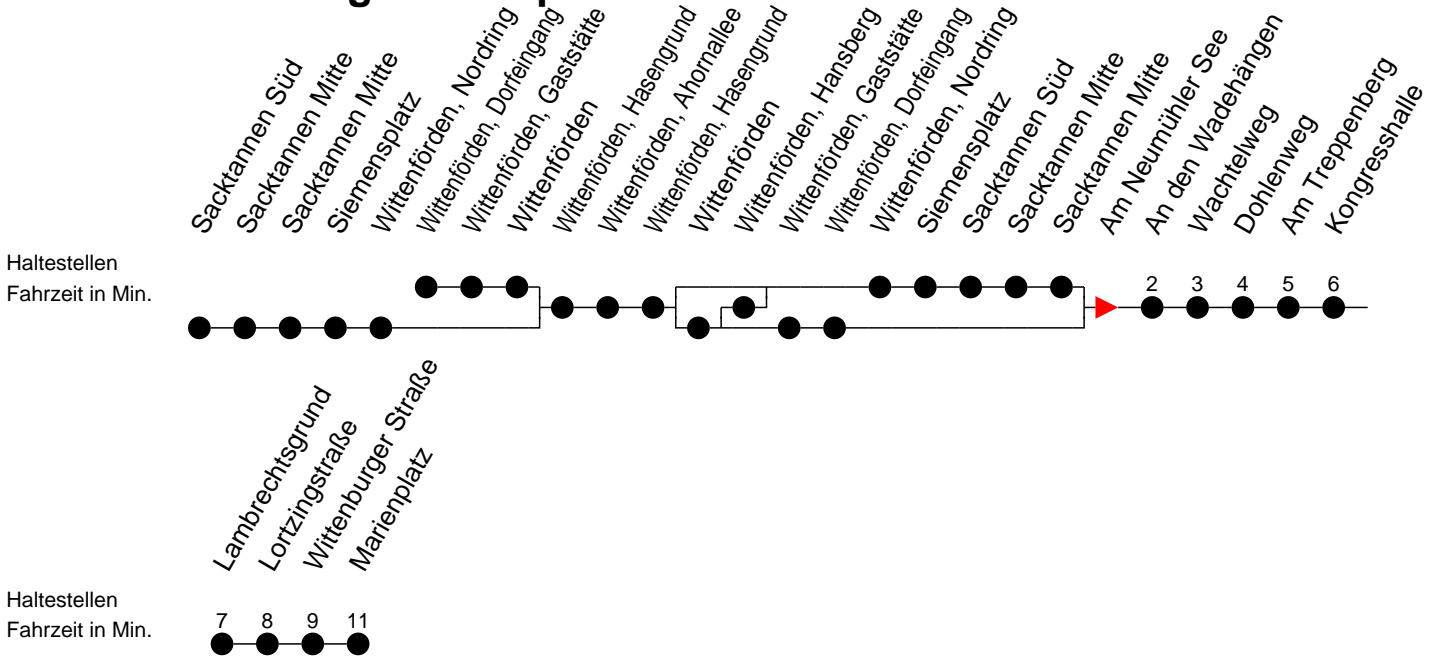

Richtung: Marienplatz

Montag bis Freitag (NICHT am 24. und 31. Dezember)

Std.	Minuten
5	39 59
6	28 54 ^S 58 ^F
7	28 53 [®]
8	28 [®] 58
9	58
10	58
11	58
13	43
14	28 58
15	28 58
16	28 58 [®]
17	28 [®]
18	31 [®]
19	38
20	50
22	17

Samstag sowie 24. und 31. Dezember

Std.	Minuten
5	
6	23
7	
8	
9	
10	04
11	
13	
14	14 [®]
15	
16	
17	
18	14
19	
20	
22	17

Sonn- und Feiertag

Std.	Minuten
5	
6	23
7	
8	
9	
10	14
11	
13	
14	14 [®]
15	
16	
17	
18	14
19	
20	
22	17

- ®** - fährt ab Marienplatz weiter als Linie 19 zum Betriebshof NVS
- F** - verkehrt nur während der Ferien
- S** - verkehrt nur während der Schulzeit