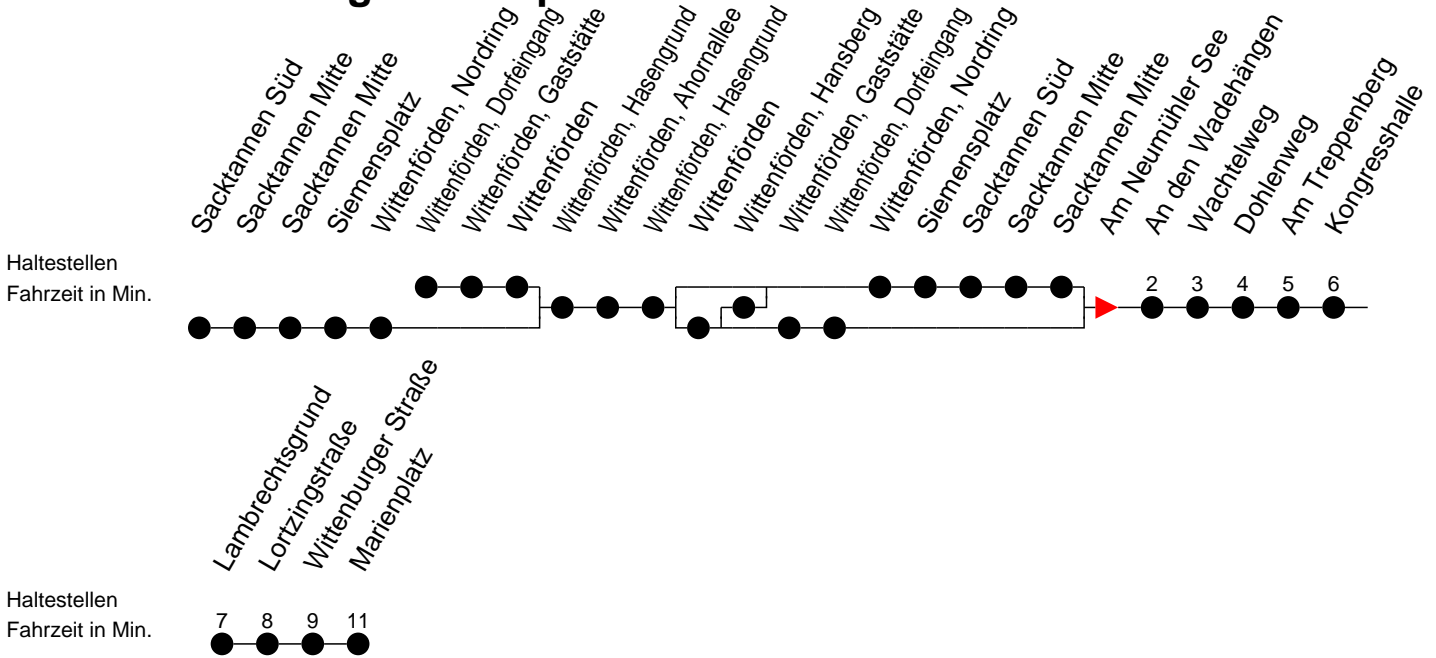

Richtung: Marienplatz

Montag bis Freitag (NICHT am 24. und 31. Dezember 2020)

Std.	Minuten
5	39 59
6	28 54 ^S 58 ^F
7	28 53 [®]
8	28 [®] 58
9	58
10	58
11	58
13	43
14	28 58
15	28 58
16	28 58 [®]
17	28 [®]
18	31 [®]
19	43
20	50
22	17 [®]

- ®** - fährt ab Marienplatz weiter als Linie 19 zum Betriebshof NVS
- F** - verkehrt nur während der Ferien
- S** - verkehrt nur während der Schulzeit