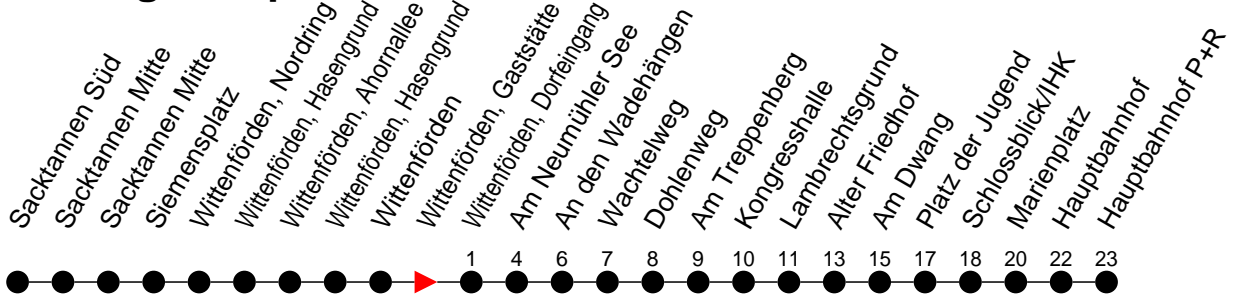

Richtung: Hauptbahnhof P+R

Haltestellen
Fahrzeit in Min.

Montag bis Freitag

Std.	Minuten
3	
4	
5	49
6	27 54
7	24 54
8	24 54
9	54
10	54
11	54
12	
13	39
14	
15	
16	
17	
18	
19	
20	
21	
22	
23	
0	
1	
2	
3	

Samstag