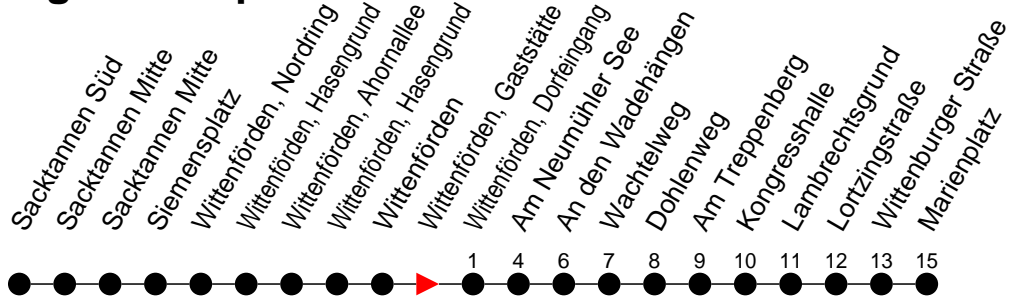

## Richtung: Marienplatz

Haltestellen  
Fahrzeit in Min.

### Sonn- und Feiertag

Std.	Minuten
3	
4	
5	
6	
7	
8	
9	
10	
11	
12	
13	
14	
15	
16	
17	
18	
19	
20	
21	
22	
23	
0	
1	
2	
3	

- ®** - fährt ab Marienplatz weiter als Linie 19 zum Betriebshof NVS
- F** - verkehrt nur während der Ferien
- S** - verkehrt nur während der Schulzeit