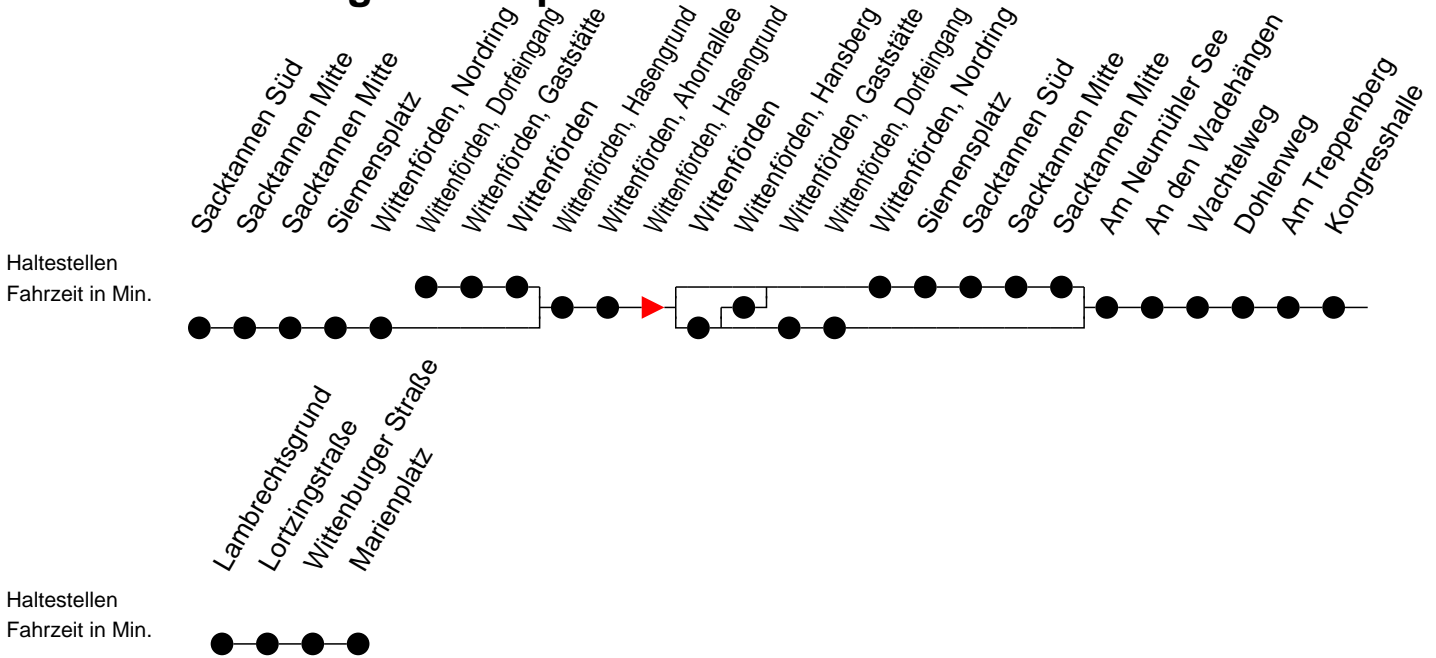

Richtung: Marienplatz

Montag bis Freitag

Std.	Minuten
5	35 [Ⓚ] 55 [Ⓚ]
6	24 [Ⓚ] 49 [Ⓚ] 54 [Ⓚ]
7	24 [Ⓚ] 49 [Ⓚ]
8	24 [Ⓚ] 54 [Ⓚ]
9	54 [Ⓚ]
10	54 [Ⓚ]
11	54 [Ⓚ]
13	39 [Ⓚ]
14	19 [Ⓚ] 49 [Ⓚ]
15	19 [Ⓚ] 49 [Ⓚ]
16	19 [Ⓚ] 49 [Ⓚ]
17	19 [Ⓚ]
18	22 [Ⓚ]
19	29 [Ⓚ]
20	41 [Ⓚ]

Samstag

Std.	Minuten
5	
6	
7	
8	
9	52 [Ⓚ]
10	
11	
13	
14	02 [Ⓚ]
15	
16	
17	
18	02 [Ⓚ]
19	
20	

Sonn- und Feiertag

Std.	Minuten
5	
6	
7	
8	
9	
10	02 [Ⓚ]
11	
13	
14	02 [Ⓚ]
15	
16	
17	
18	02 [Ⓚ]
19	
20	

- Ⓚ** - fährt ab Marienplatz weiter als Linie 19 zum Betriebshof NVS
- Ⓚ** - fährt über Wittenförden, Dorfeingang
- Ⓚ** - fährt über Wittenförden, Hansberg und Sacktannen
- Ⓚ** - fährt über Sacktannen
- F** - verkehrt nur während der Ferien
- S** - verkehrt nur während der Schulzeit