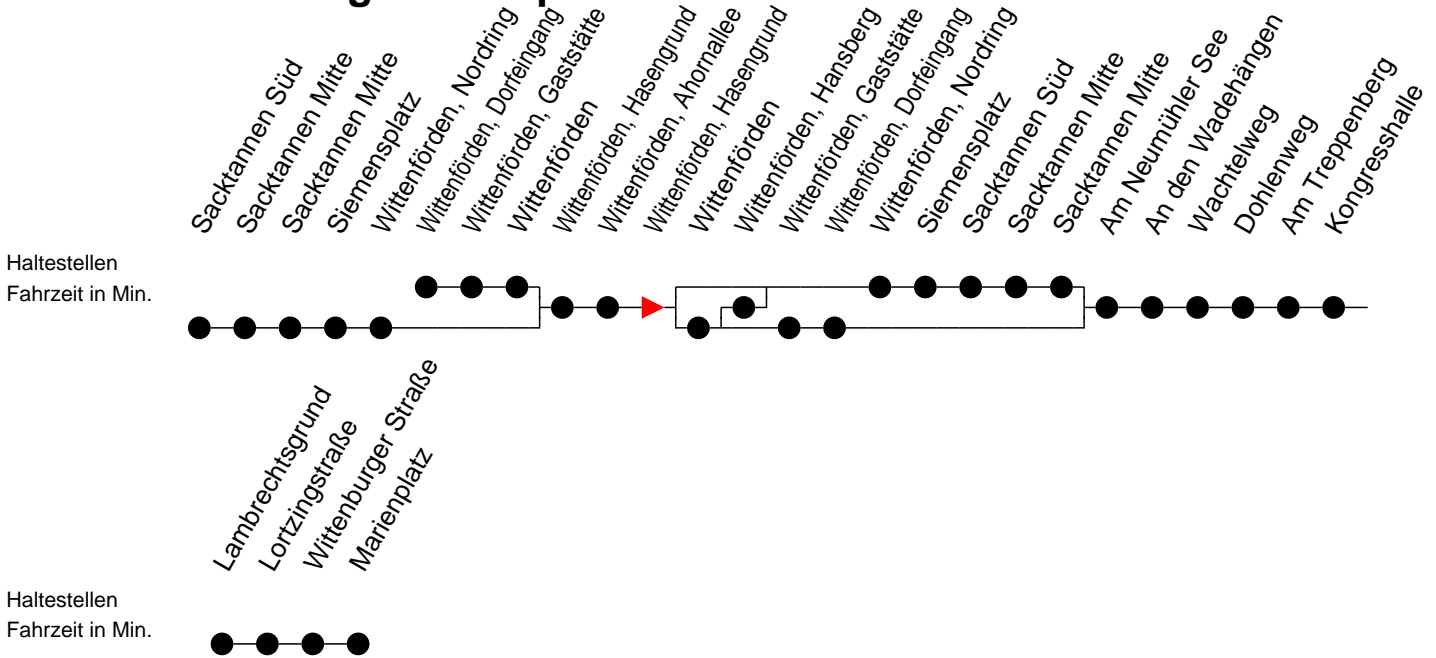

Richtung: Marienplatz

Montag bis Freitag (NICHT am 24. und 31. Dezember)

Std.	Minuten
5	35 [ⓐ] 55 [ⓐ]
6	24 [ⓐ] 49 [ⓐ] 54 [ⓑ]
7	24 [ⓐ] 49 [ⓑ]
8	24 [ⓑ] 54 [ⓐ]
9	54 [ⓐ]
10	54 [ⓐ]
11	54 [ⓐ]
13	39 [ⓐ]
14	19 [ⓐ] 49 [ⓐ]
15	19 [ⓐ] 49 [ⓐ]
16	19 [ⓐ] 49 [ⓑ]
17	19 [ⓑ]
18	22 [ⓑ]
19	29 [ⓐ]
20	41 [ⓐ]

- ⓑ - fährt ab Marienplatz weiter als Linie 19 zum Betriebshof NVS
- ⓐ - fährt über Wittenförden, Dorfeingang
- ⓐ - fährt über Wittenförden, Hasengrund und Sacktannen
- ⓐ - fährt über Sacktannen
- ⓑ - verkehrt nur während der Schulzeit
- ⓑ - verkehrt nur während der Ferien