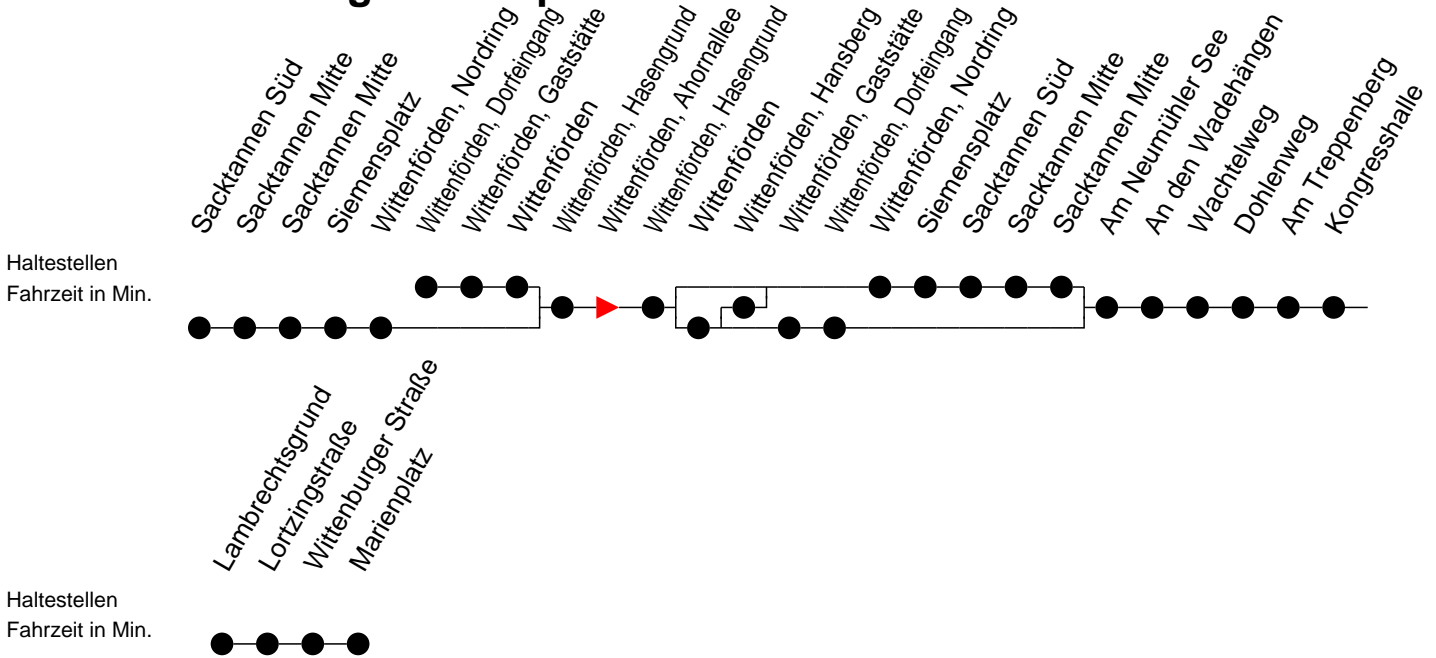

Richtung: Marienplatz

Montag bis Freitag

Std.	Minuten
5	33 [Ⓚ] 53 [Ⓚ]
6	20 [Ⓚ] 45 [Ⓚ] 51 [Ⓚ]
7	21 [Ⓚ] 45 [Ⓚ]
8	21 [Ⓚ] 51 [Ⓚ]
9	51 [Ⓚ]
10	51 [Ⓚ]
11	51 [Ⓚ]
13	36 [Ⓚ]
14	16 [Ⓚ] 46 [Ⓚ]
15	16 [Ⓚ] 46 [Ⓚ]
16	16 [Ⓚ] 46 [Ⓚ]
17	16 [Ⓚ]
18	29 [Ⓚ]
19	26 [Ⓚ]
20	38 [Ⓚ]

Samstag

Std.	Minuten
5	
6	
7	
8	
9	49 [Ⓚ]
10	
11	
13	59 [Ⓚ]
14	
15	
16	
17	59 [Ⓚ]
18	
19	
20	

Sonn- und Feiertag

Std.	Minuten
5	
6	
7	
8	
9	59 [Ⓚ]
10	
11	
13	59 [Ⓚ]
14	
15	
16	
17	59 [Ⓚ]
18	
19	
20	

- Ⓚ** - fährt ab Marienplatz weiter als Linie 19 zum Betriebshof NVS
- Ⓚ** - fährt über Wittenförden, Dorfeingang
- Ⓚ** - fährt über Wittenförden, Hansberg und Sacktannen
- Ⓚ** - fährt über Sacktannen
- F** - verkehrt nur während der Ferien
- S** - verkehrt nur während der Schulzeit