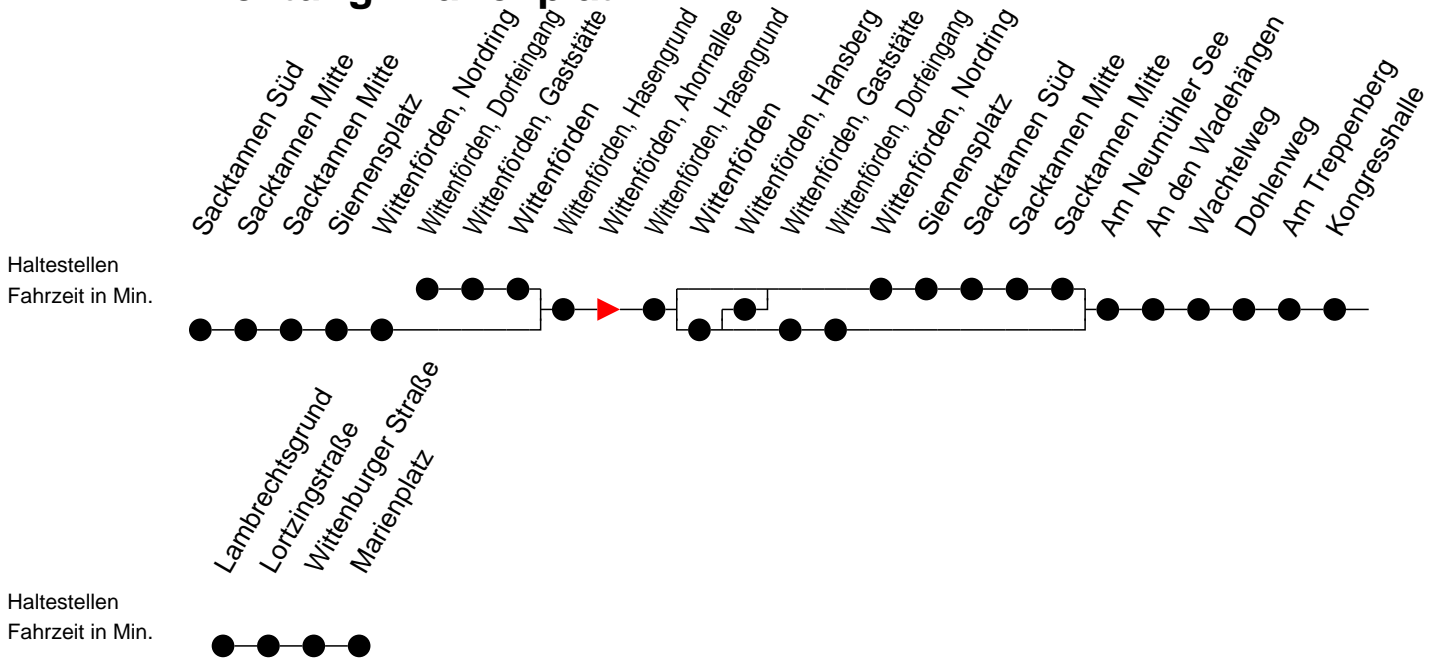

Richtung: Marienplatz

Montag bis Freitag (NICHT am 24. und 31. Dezember)

Std.	Minuten
5	33 [Ⓚ] 53 [Ⓚ]
6	22 [Ⓚ] 47 [Ⓚ] 52 [Ⓚ]
7	22 [Ⓚ] 47 [Ⓚ]
8	22 [Ⓚ] 52 [Ⓚ]
9	52 [Ⓚ]
10	52 [Ⓚ]
11	52 [Ⓚ]
13	37 [Ⓚ]
14	17 [Ⓚ] 47 [Ⓚ]
15	17 [Ⓚ] 47 [Ⓚ]
16	17 [Ⓚ] 47 [Ⓚ]
17	17 [Ⓚ]
18	20 [Ⓚ]
19	27 [Ⓚ]
20	39 [Ⓚ]

Samstag sowie 24. und 31. Dezember

Std.	Minuten
5	
6	
7	
8	
9	50 [Ⓚ]
10	
11	
13	
14	00 [Ⓚ]
15	
16	
17	
18	00 [Ⓚ]
19	
20	

Sonn- und Feiertag

Std.	Minuten
5	
6	
7	
8	
9	
10	00 [Ⓚ]
11	
13	
14	00 [Ⓚ]
15	
16	
17	
18	00 [Ⓚ]
19	
20	

- Ⓚ** - fährt ab Marienplatz weiter als Linie 19 zum Betriebshof NVS
- Ⓚ** - fährt über Wittenförden, Dorfeingang
- Ⓚ** - fährt über Wittenförden, Hansberg und Sacktannen
- Ⓚ** - fährt über Sacktannen
- F** - verkehrt nur während der Ferien
- S** - verkehrt nur während der Schulzeit