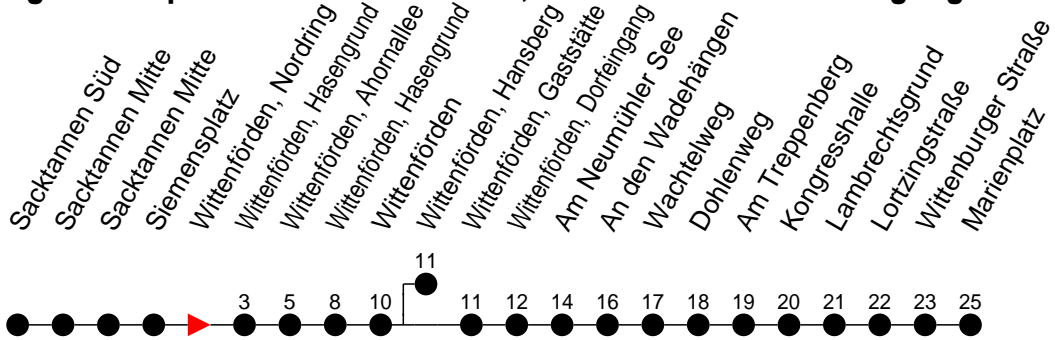

Richtung: Marienplatz über Wittenförden, Ahornallee und Dorfeingang bzw. Hansberg

Montag bis Freitag

Std.	Minuten
3	
4	
5	30 50
6	17 42 ^S 48 ^F
7	18 42 [®]
8	18 [®] 48
9	48
10	48
11	48
12	
13	33
14	
15	
16	
17	
18	
19	
20	
21	
22	
23	
0	
1	
2	
3	

- ®** - fährt ab Marienplatz weiter als Linie 19 zum Betriebshof NVS
- H** - fährt nach Wittenförden, Hansberg
- F** - verkehrt nur während der Ferien
- S** - verkehrt nur während der Schulzeit