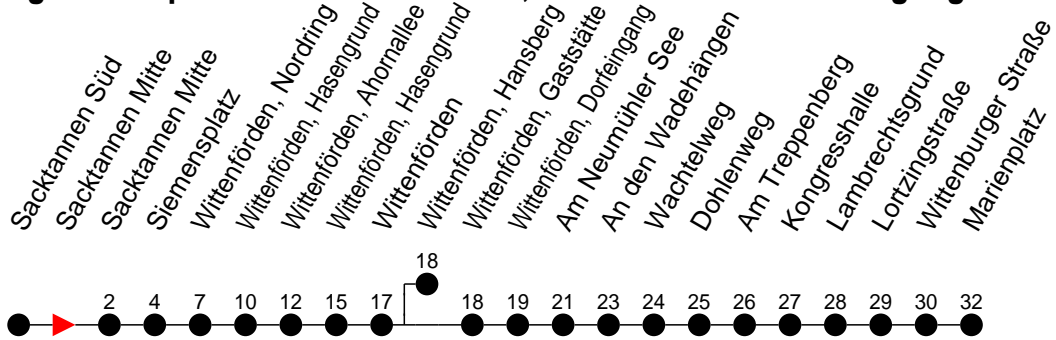

Richtung: Marienplatz über Wittenförden, Ahornallee und Dorfeingang bzw. Hansberg

Montag bis Freitag

Std.	Minuten
3	
4	
5	25 45
6	12 37 ^S 43 ^F
7	13 37 [®]
8	13 [®] 43
9	43
10	43
11	43
12	
13	28
14	
15	
16	
17	
18	
19	
20	
21	38 [®]
22	
23	
0	
1	
2	
3	

- ®** - fährt ab Marienplatz weiter als Linie 19 zum Betriebshof NVS
- H** - fährt nach Wittenförden, Hansberg
- ®** - fährt nur bis Sacktannen, Siemensplatz
- F** - verkehrt nur während der Ferien
- S** - verkehrt nur während der Schulzeit