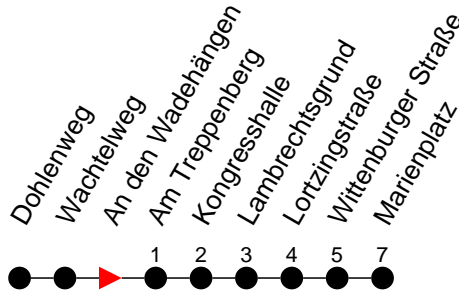

Richtung: Marienplatz

Haltestellen
Fahrzeit in Min.

Montag bis Freitag (NICHT am 24. und 31. Dezember 2020)		Samstag sowie 24. und 31. Dezember 2020		Sonn- und Feiertag	
Std.	Minuten	Std.	Minuten	Std.	Minuten
3		3		3	
4		4		4	
5		5		5	
6		6		6	
7		7		7	
8		8		8	
9		9		9	
10		10		10	
11		11	22	11	22
12	37	12		12	
13		13		13	
14		14		14	
15		15	22	15	22
16		16		16	
17		17		17	
18		18		18	
19		19	52	19	52
20		20		20	
21		21		21	
22		22		22	
23		23		23	
0		0		0	
1		1		1	
2		2		2	
3		3		3	