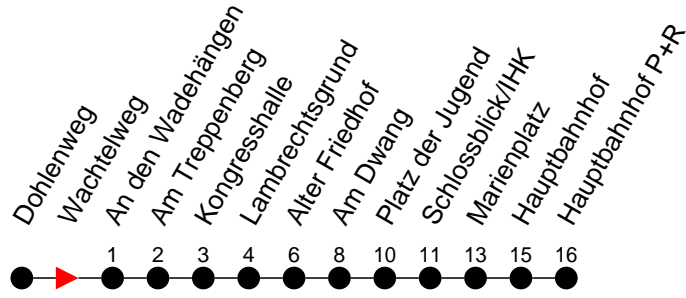

Richtung: Hauptbahnhof P+R

Haltestellen
Fahrzeit in Min.

Montag bis Freitag

Std.	Minuten
3	
4	
5	
6	
7	
8	
9	
10	
11	
12	34
13	
14	
15	
16	
17	
18	
19	
20	
21	
22	
23	
0	
1	
2	
3	

Samstag

Std.	Minuten
3	
4	
5	
6	
7	
8	
9	
10	
11	24
12	
13	
14	
15	24
16	
17	
18	
19	
20	04
21	
22	
23	
0	
1	
2	
3	