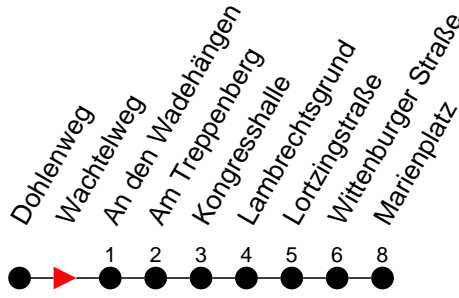

## Richtung: Marienplatz

Haltestellen  
Fahrzeit in Min.