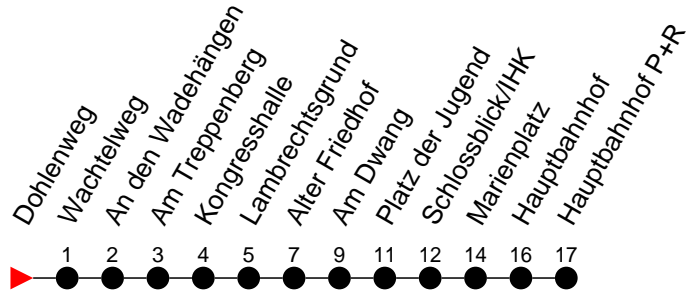

Richtung: Hauptbahnhof P+R

Haltestellen
Fahrzeit in Min.

Montag bis Freitag

Std.	Minuten
3	
4	
5	
6	
7	
8	
9	
10	
11	
12	33
13	
14	
15	
16	
17	
18	
19	
20	
21	
22	
23	
0	
1	
2	
3	

Samstag

Std.	Minuten
3	
4	
5	
6	
7	
8	
9	
10	
11	23
12	
13	
14	
15	23
16	
17	
18	
19	
20	03
21	
22	
23	
0	
1	
2	
3	