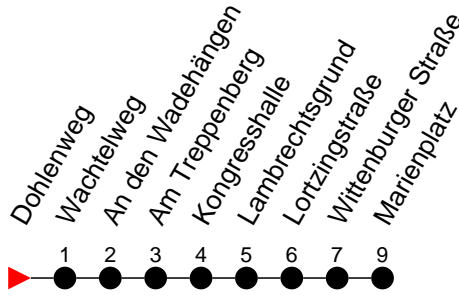

## Richtung: Marienplatz

Haltestellen  
Fahrzeit in Min.