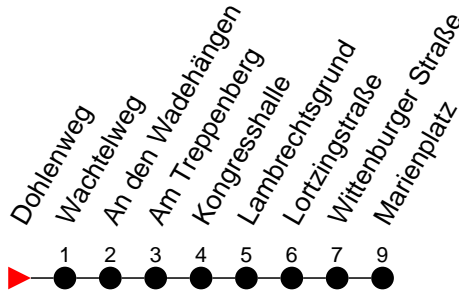

## Richtung: Marienplatz

Haltestellen  
Fahrzeit in Min.

Montag bis Freitag (NICHT am 24. und 31. Dezember 2020)		Samstag sowie 24. und 31. Dezember 2020		Sonn- und Feiertag	
Std.	Minuten	Std.	Minuten	Std.	Minuten
3		3		3	
4		4		4	
5		5		5	
6		6		6	
7		7		7	
8		8		8	
9		9		9	
10		10		10	
11		11	20	11	20
12	35	12		12	
13		13		13	
14		14		14	
15		15	20	15	20
16		16		16	
17		17		17	
18		18		18	
19		19	50	19	50
20		20		20	
21		21		21	
22		22		22	
23		23		23	
0		0		0	
1		1		1	
2		2		2	
3		3		3	