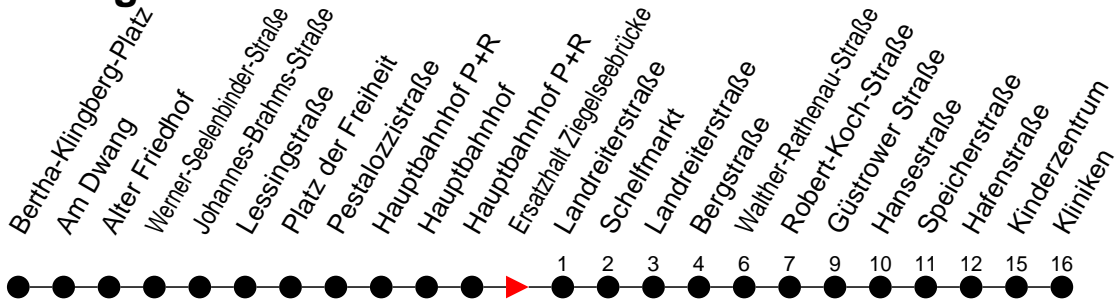

Richtung: Kliniken über Schelfmarkt

Haltestellen
Fahrzeit in Min.

Montag bis Freitag (NICHT am 24. und 31. Dezember)

Std.	Minuten
3	
4	
5	26 57
6	22 52
7	22 52 [®]
8	22 [®] 52 [®]
9	22 [®] 52 [®]
10	22 [®] 52 [®]
11	22 [®] 52 [®]
12	22 [®] 52 [®]
13	22 [®] 52
14	22 52
15	22 52
16	22 52
17	22 52 [®]
18	22 [®] 52 [®]
19	22 [®] 52 [®]
20	
21	
22	
23	
0	
1	
2	
3	

® - fährt nur bis Robert-Koch-Straße (Beschilderung Walther-Rathenau-Straße)