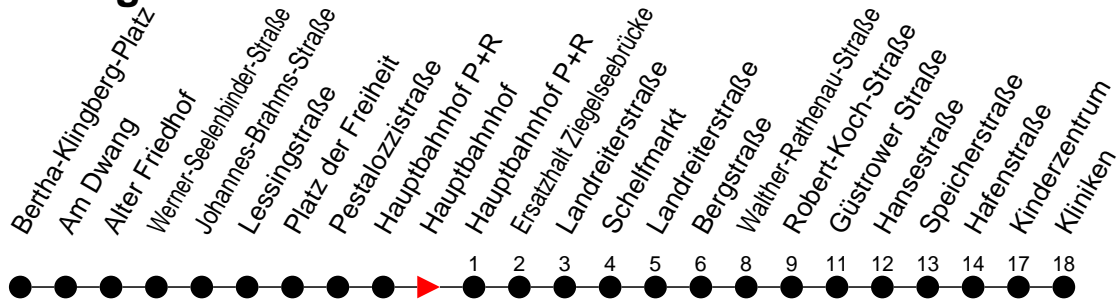

Richtung: Kliniken über Schelfmarkt

 Haltestellen
 Fahrzeit in Min.

Montag bis Freitag (NICHT am 24. und 31. Dezember)

Std.	Minuten
3	
4	
5	24 55
6	20 50
7	20 50 [®]
8	20 [®] 50 [®]
9	20 [®] 50 [®]
10	20 [®] 50 [®]
11	20 [®] 50 [®]
12	20 [®] 50 [®]
13	20 [®] 50
14	20 50
15	20 50
16	20 50
17	20 50 [®]
18	20 [®] 50 [®]
19	20 [®] 50 [®]
20	
21	
22	
23	
0	
1	
2	
3	

® - fährt nur bis Robert-Koch-Straße (Beschilderung Walther-Rathenau-Straße)