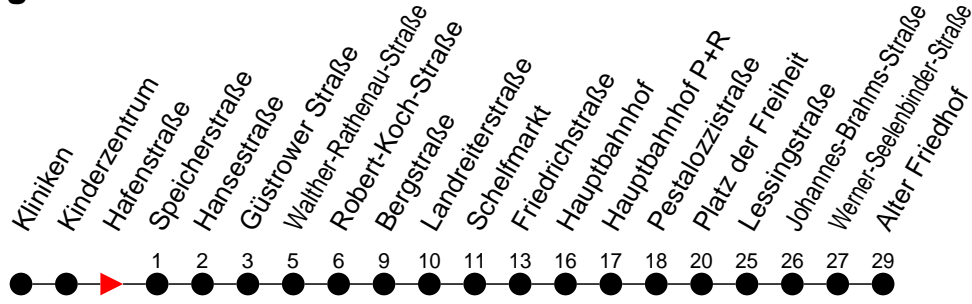

Richtung: Alter Friedhof über Walther-Rathenau-Straße und Schelfmarkt

Haltestellen
Fahrzeit in Min.

Montag bis Freitag (NICHT am 24. und 31. Dezember 2020)

Std.	Minuten
3	
4	
5	54
6	24 53
7	23 54
8	
9	
10	
11	
12	
13	
14	23 53
15	23 53
16	23 54
17	24 54
18	
19	
20	
21	
22	
23	
0	
1	
2	
3	

Samstag sowie 24. und 31. Dezember 2020

Std.	Minuten
3	
4	
5	
6	
7	
8	
9	
10	
11	
12	
13	
14	
15	
16	
17	
18	
19	
20	
21	
22	
23	
0	
1	
2	
3	

Sonn- und Feiertag

Std.	Minuten
3	
4	
5	
6	
7	
8	
9	
10	
11	
12	
13	
14	
15	
16	
17	
18	
19	
20	
21	
22	
23	
0	
1	
2	
3	