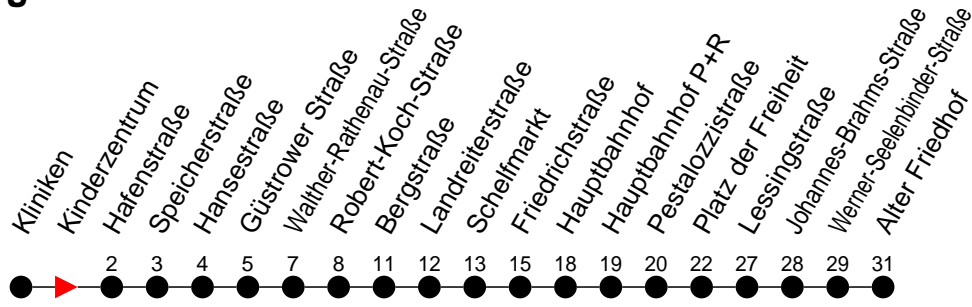

## Richtung: Alter Friedhof über Walther-Rathenau-Straße und Schelfmarkt

Haltestellen  
Fahrzeit in Min.

### Montag bis Freitag (NICHT am 24. und 31. Dezember 2020)

Std.	Minuten
3	
4	
5	51
6	21 50
7	20 51
8	
9	
10	
11	
12	
13	
14	20 50
15	20 50
16	20 51
17	21 51
18	
19	
20	
21	
22	
23	
0	
1	
2	
3	

### Samstag sowie 24. und 31. Dezember 2020

Std.	Minuten
3	
4	
5	
6	
7	
8	
9	
10	
11	
12	
13	
14	
15	
16	
17	
18	
19	
20	
21	
22	
23	
0	
1	
2	
3	