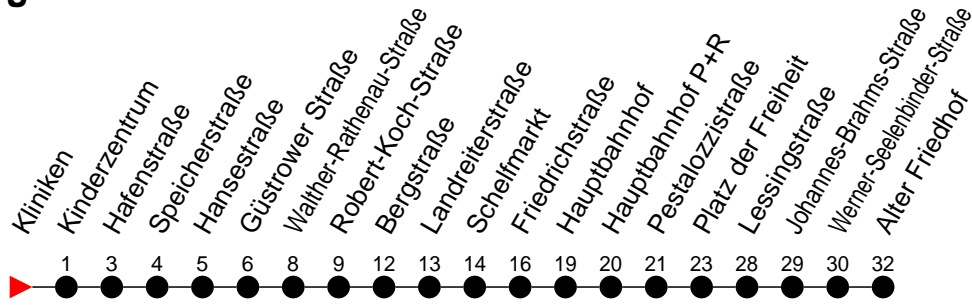

Richtung: Alter Friedhof über Walther-Rathenau-Straße und Schelfmarkt

Montag bis Freitag (NICHT am 24. und 31. Dezember 2020)

Std.	Minuten
3	
4	
5	50
6	20 49
7	19 50
8	
9	
10	
11	
12	
13	
14	19 49
15	19 49
16	19 50
17	20 50
18	
19	
20	
21	
22	
23	
0	
1	
2	
3	

Samstag sowie 24. und 31. Dezember 2020

Std.	Minuten
3	
4	
5	
6	
7	
8	
9	
10	
11	
12	
13	
14	
15	
16	
17	
18	
19	
20	
21	
22	
23	
0	
1	
2	
3	

Sonn- und Feiertag

Std.	Minuten
3	
4	
5	
6	
7	
8	
9	
10	
11	
12	
13	
14	
15	
16	
17	
18	
19	
20	
21	
22	
23	
0	
1	
2	
3	