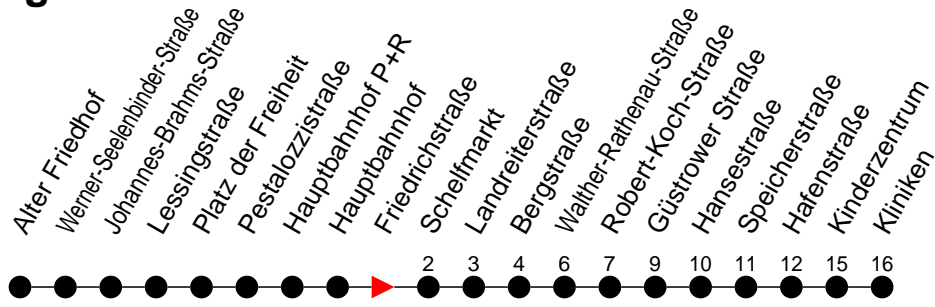

Richtung: Kliniken

Haltestellen
Fahrzeit in Min.

Montag bis Freitag

Std.	Minuten
3	
4	
5	26 56
6	23 53
7	23 53 [®]
8	23 [®] 53 [®]
9	23 [®] 53 [®]
10	23 [®] 53 [®]
11	23 [®] 53 [®]
12	23 [®] 53
13	23 53
14	23 53
15	23 53
16	23 53 [®]
17	23 [®] 53 [®]
18	23 [®] 53 [®]
19	23 [®] 51 [®]
20	
21	
22	
23	
0	
1	
2	
3	

® - fährt nur bis Robert-Koch-Straße (Beschilderung Walther-Rathenau-Straße)