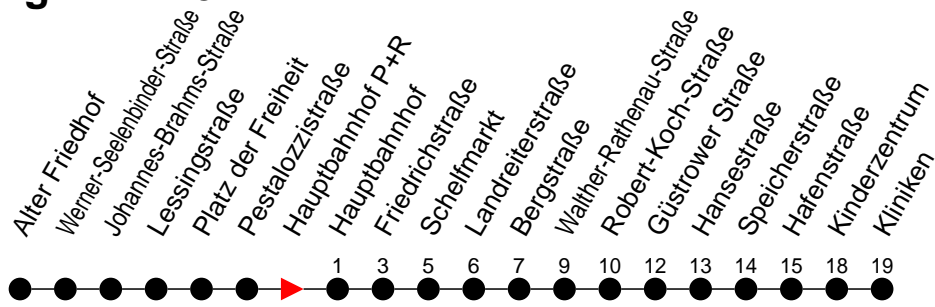

Richtung: Kliniken

Haltestellen
Fahrzeit in Min.

Montag bis Freitag

Std.	Minuten
3	
4	
5	53
6	20 50
7	20 50 [®]
8	20 [®] 50 [®]
9	20 [®] 50 [®]
10	20 [®] 50 [®]
11	20 [®] 50 [®]
12	20 [®] 50
13	20 50
14	20 50
15	20 50
16	20 50 [®]
17	20 [®] 50 [®]
18	20 [®] 50 [®]
19	20 [®] 48 [®]
20	
21	
22	
23	
0	
1	
2	
3	

® - fährt nur bis Robert-Koch-Straße (Beschilderung Walther-Rathenau-Straße)