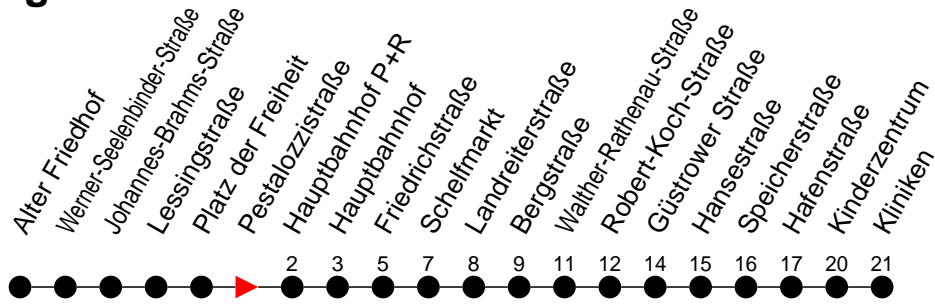

Richtung: Kliniken

Haltestellen
Fahrzeit in Min.

Montag bis Freitag

Std.	Minuten
3	
4	
5	52
6	18 48
7	18 48 [®]
8	18 [®] 48 [®]
9	18 [®] 48 [®]
10	18 [®] 48 [®]
11	18 [®] 48 [®]
12	18 [®] 48
13	18 48
14	18 48
15	18 48
16	18 48 [®]
17	18 [®] 48 [®]
18	18 [®] 48 [®]
19	18 [®] 46 [®]
20	
21	
22	
23	
0	
1	
2	
3	

® - fährt nur bis Robert-Koch-Straße (Beschilderung Walther-Rathenau-Straße)