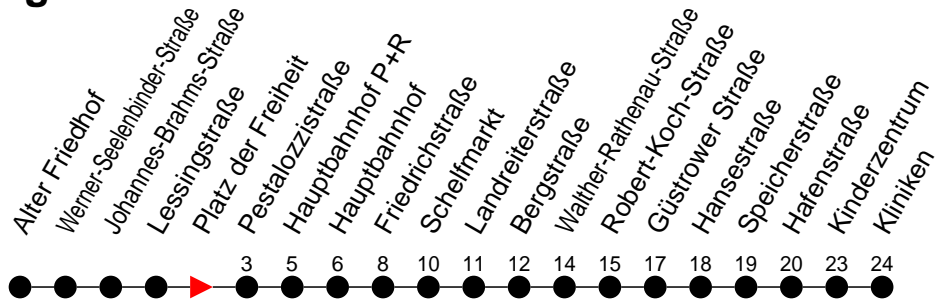

Richtung: Kliniken

Haltestellen
Fahrzeit in Min.

Montag bis Freitag

Std.	Minuten
3	
4	
5	51
6	17 47
7	17 47 [®]
8	17 [®] 47 [®]
9	17 [®] 47 [®]
10	17 [®] 47 [®]
11	17 [®] 47 [®]
12	17 [®] 47
13	17 47
14	17 47
15	17 47
16	17 47 [®]
17	17 [®] 47 [®]
18	17 [®] 47 [®]
19	17 [®] 45 [®]
20	
21	
22	
23	
0	
1	
2	
3	

® - fährt nur bis Robert-Koch-Straße (Beschilderung Walther-Rathenau-Straße)