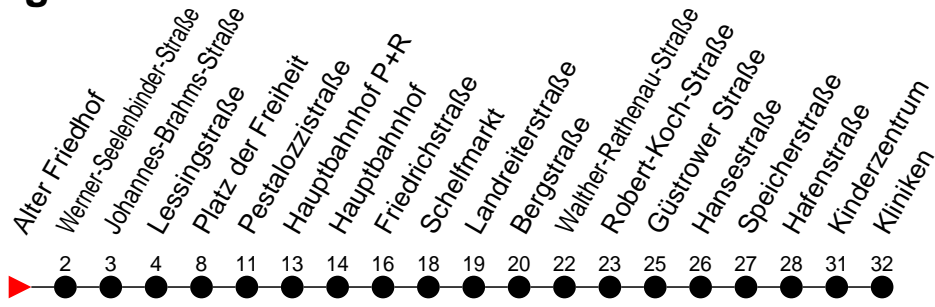

Richtung: Kliniken

Haltestellen
Fahrzeit in Min.

Montag bis Freitag

Std.	Minuten
3	
4	
5	43
6	07 37
7	06 37 [®]
8	07 [®] 37 [®]
9	07 [®] 37 [®]
10	07 [®] 37 [®]
11	07 [®] 37 [®]
12	07 [®] 37
13	07 37
14	06 36
15	06 36
16	06 36 [®]
17	07 [®] 37 [®]
18	07 [®] 37 [®]
19	07 [®] 37 [®]
20	
21	
22	
23	
0	
1	
2	
3	

® - fährt nur bis Robert-Koch-Straße (Beschilderung Walther-Rathenau-Straße)