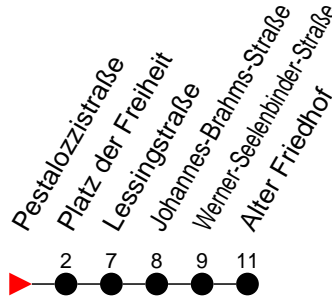

### Richtung: Alter Friedhof

Haltestellen  
Fahrzeit in Min.