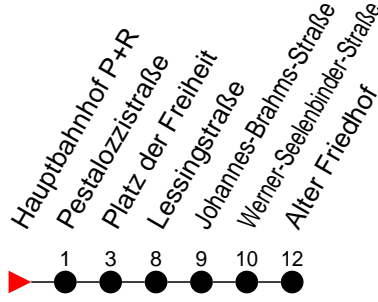

### Richtung: Alter Friedhof

Haltestellen  
Fahrzeit in Min.

#### Montag bis Freitag

Std.	Minuten
<b>3</b>	
<b>4</b>	
<b>5</b>	06 26 46 56
<b>6</b>	12 27 42 57
<b>7</b>	12 27 42 57
<b>8</b>	12 27 42 57
<b>9</b>	12 27 42 57
<b>10</b>	12 27 42 57
<b>11</b>	12 27 42 57
<b>12</b>	12 27 42 57
<b>13</b>	12 27 42 57
<b>14</b>	12 27 42 57
<b>15</b>	12 27 42 57
<b>16</b>	12 27 42 57
<b>17</b>	12 27 42 57
<b>18</b>	12 27 42 57
<b>19</b>	12 27 42 57
<b>20</b>	06 17 37
<b>21</b>	17 57
<b>22</b>	37
<b>23</b>	17
<b>0</b>	
<b>1</b>	
<b>2</b>	
<b>3</b>	