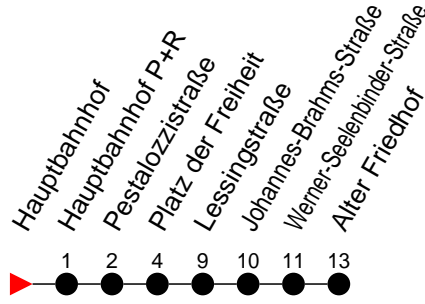

### Richtung: Alter Friedhof

Haltestellen  
Fahrzeit in Min.