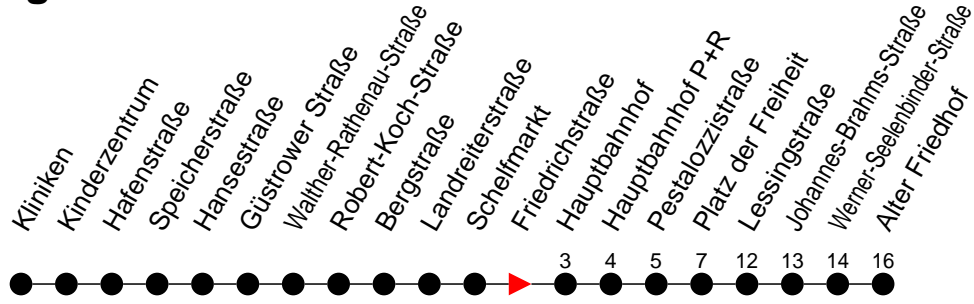

Richtung: Alter Friedhof

Haltestellen
Fahrzeit in Min.

Montag bis Freitag

Std.	Minuten
3	
4	
5	03 43
6	08 38
7	08 38
8	08 38
9	08 38
10	08 38
11	08 38
12	08 38
13	08 38
14	08 38
15	08 38
16	08 38
17	08 38
18	08 38
19	08 38
20	03
21	
22	
23	
0	
1	
2	
3	