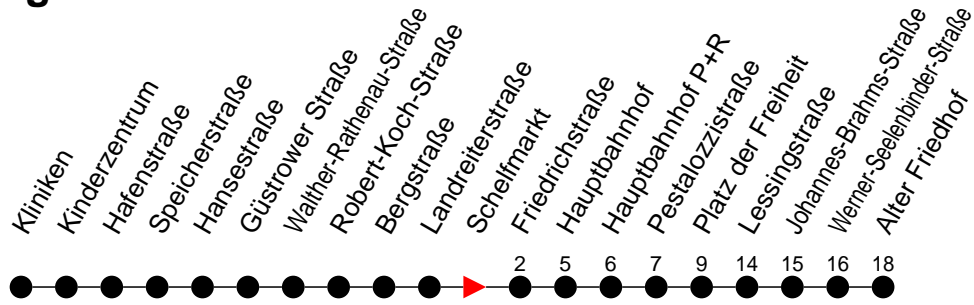

Richtung: Alter Friedhof

Haltestellen
Fahrzeit in Min.

Montag bis Freitag

Std.	Minuten
3	
4	
5	02 42
6	06 36
7	06 36
8	06 36
9	06 36
10	06 36
11	06 36
12	06 36
13	06 36
14	06 36
15	06 36
16	06 36
17	06 36
18	06 36
19	06 36
20	02
21	
22	
23	
0	
1	
2	
3	