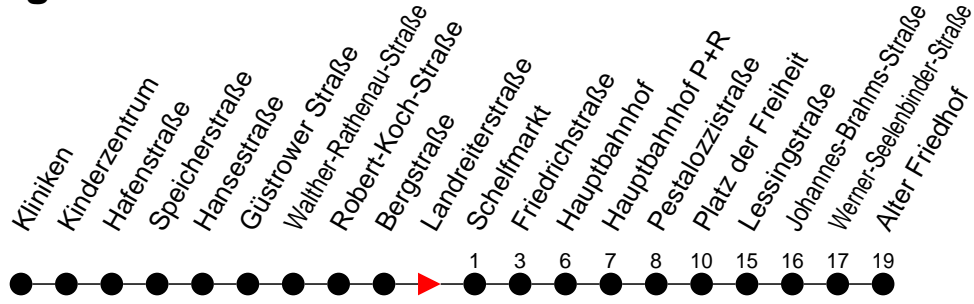

Richtung: Alter Friedhof

Haltestellen
Fahrzeit in Min.

Montag bis Freitag

Std.	Minuten
3	
4	
5	01 41
6	05 35
7	05 35
8	05 35
9	05 35
10	05 35
11	05 35
12	05 35
13	05 35
14	05 35
15	05 35
16	05 35
17	05 35
18	05 35
19	05 35
20	01
21	
22	
23	
0	
1	
2	
3	