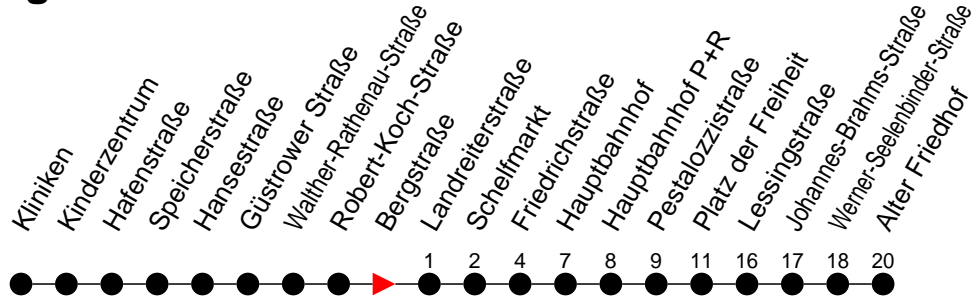

### Richtung: Alter Friedhof

Haltestellen  
Fahrzeit in Min.

#### Montag bis Freitag

Std.	Minuten
3	
4	
5	00 40
6	04 34
7	04 34
8	04 34
9	04 34
10	04 34
11	04 34
12	04 34
13	04 34
14	04 34
15	04 34
16	04 34
17	04 34
18	04 34
19	04 34
20	00
21	
22	
23	
0	
1	
2	
3	