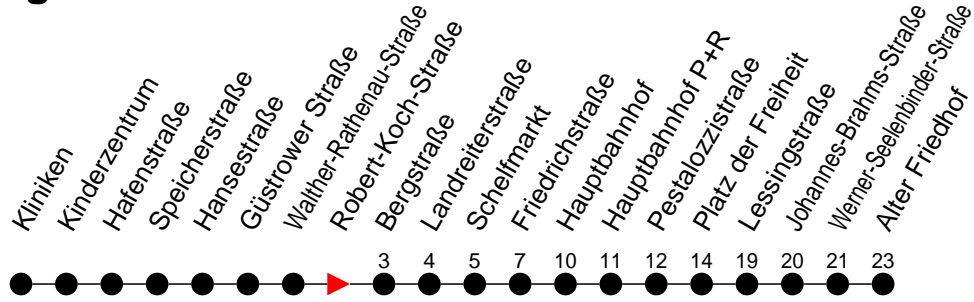

### Richtung: Alter Friedhof

Haltestellen  
Fahrzeit in Min.