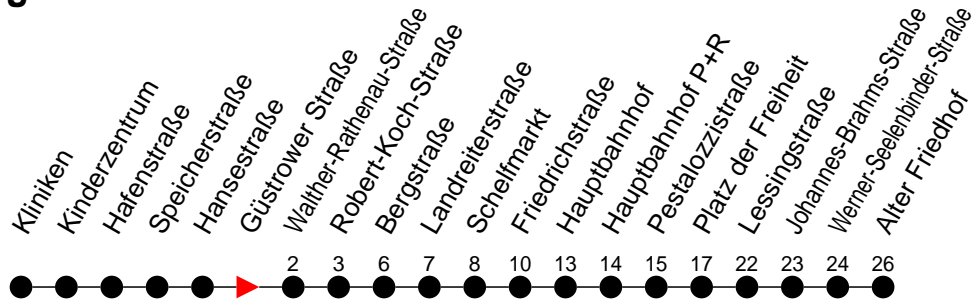

Richtung: Alter Friedhof über Walther-Rathenau-Straße und Schelfmarkt

Haltestellen
Fahrzeit in Min.

Montag bis Freitag

Std.	Minuten
3	
4	
5	58
6	28 57
7	27 58
8	
9	
10	
11	
12	
13	28 58
14	27 57
15	27 57
16	27 58
17	
18	
19	
20	
21	
22	
23	
0	
1	
2	
3	