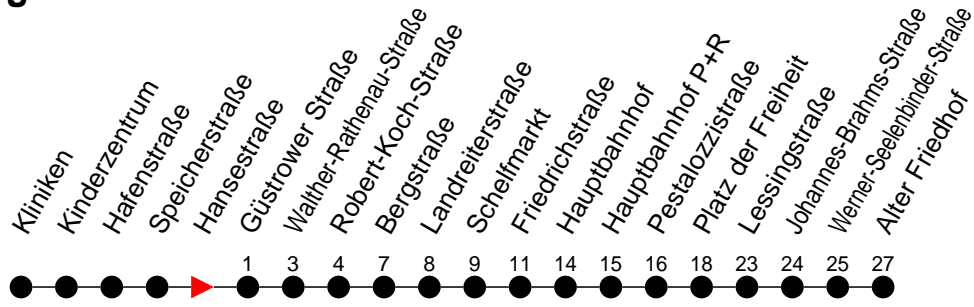

Richtung: Alter Friedhof über Walther-Rathenau-Straße und Schelfmarkt

Haltestellen
Fahrzeit in Min.

Montag bis Freitag

Std.	Minuten
3	
4	
5	57
6	27 56
7	26 57
8	
9	
10	
11	
12	
13	27 57
14	26 56
15	26 56
16	26 57
17	
18	
19	
20	
21	
22	
23	
0	
1	
2	
3	

Samstag

Std.	Minuten
3	
4	
5	
6	04
7	04
8	04
9	01
10	01
11	01
12	01
13	01
14	01
15	01
16	01
17	01
18	01
19	01 54
20	
21	
22	
23	
0	
1	
2	
3	

Sonn- und Feiertag

Std.	Minuten
3	
4	
5	
6	04
7	04
8	04
9	04
10	01
11	01
12	01
13	01
14	01
15	01
16	01
17	01
18	01
19	01 54
20	
21	
22	
23	
0	
1	
2	
3	