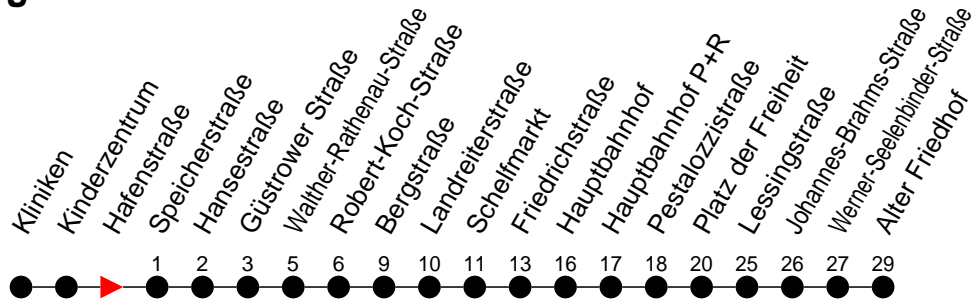

Richtung: Alter Friedhof über Walther-Rathenau-Straße und Schelfmarkt

Haltestellen
Fahrzeit in Min.

Montag bis Freitag

Std.	Minuten
3	
4	
5	55
6	25 54
7	24 55
8	
9	
10	
11	
12	
13	25 55
14	24 54
15	24 54
16	24 55
17	
18	
19	
20	
21	
22	
23	
0	
1	
2	
3	

Samstag

Std.	Minuten
3	
4	
5	
6	02
7	02
8	02 59
9	59
10	59
11	59
12	59
13	59
14	59
15	59
16	59
17	59
18	59
19	52
20	
21	
22	
23	
0	
1	
2	
3	

Sonn- und Feiertag

Std.	Minuten
3	
4	
5	
6	02
7	02
8	02
9	02 59
10	59
11	59
12	59
13	59
14	59
15	59
16	59
17	59
18	59
19	52
20	
21	
22	
23	
0	
1	
2	
3	