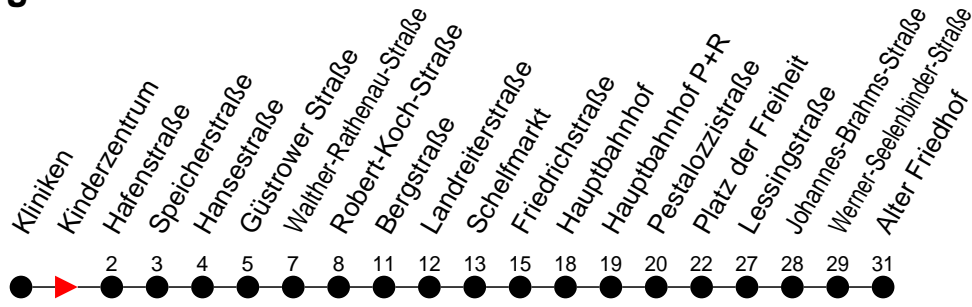

### Richtung: Alter Friedhof über Walther-Rathenau-Straße und Schelfmarkt

Haltestellen  
Fahrzeit in Min.

#### Montag bis Freitag

Std.	Minuten
3	
4	
5	52
6	22 51
7	21 52
8	
9	
10	
11	
12	
13	22 52
14	21 51
15	21 51
16	21 52
17	
18	
19	
20	
21	
22	
23	
0	
1	
2	
3	